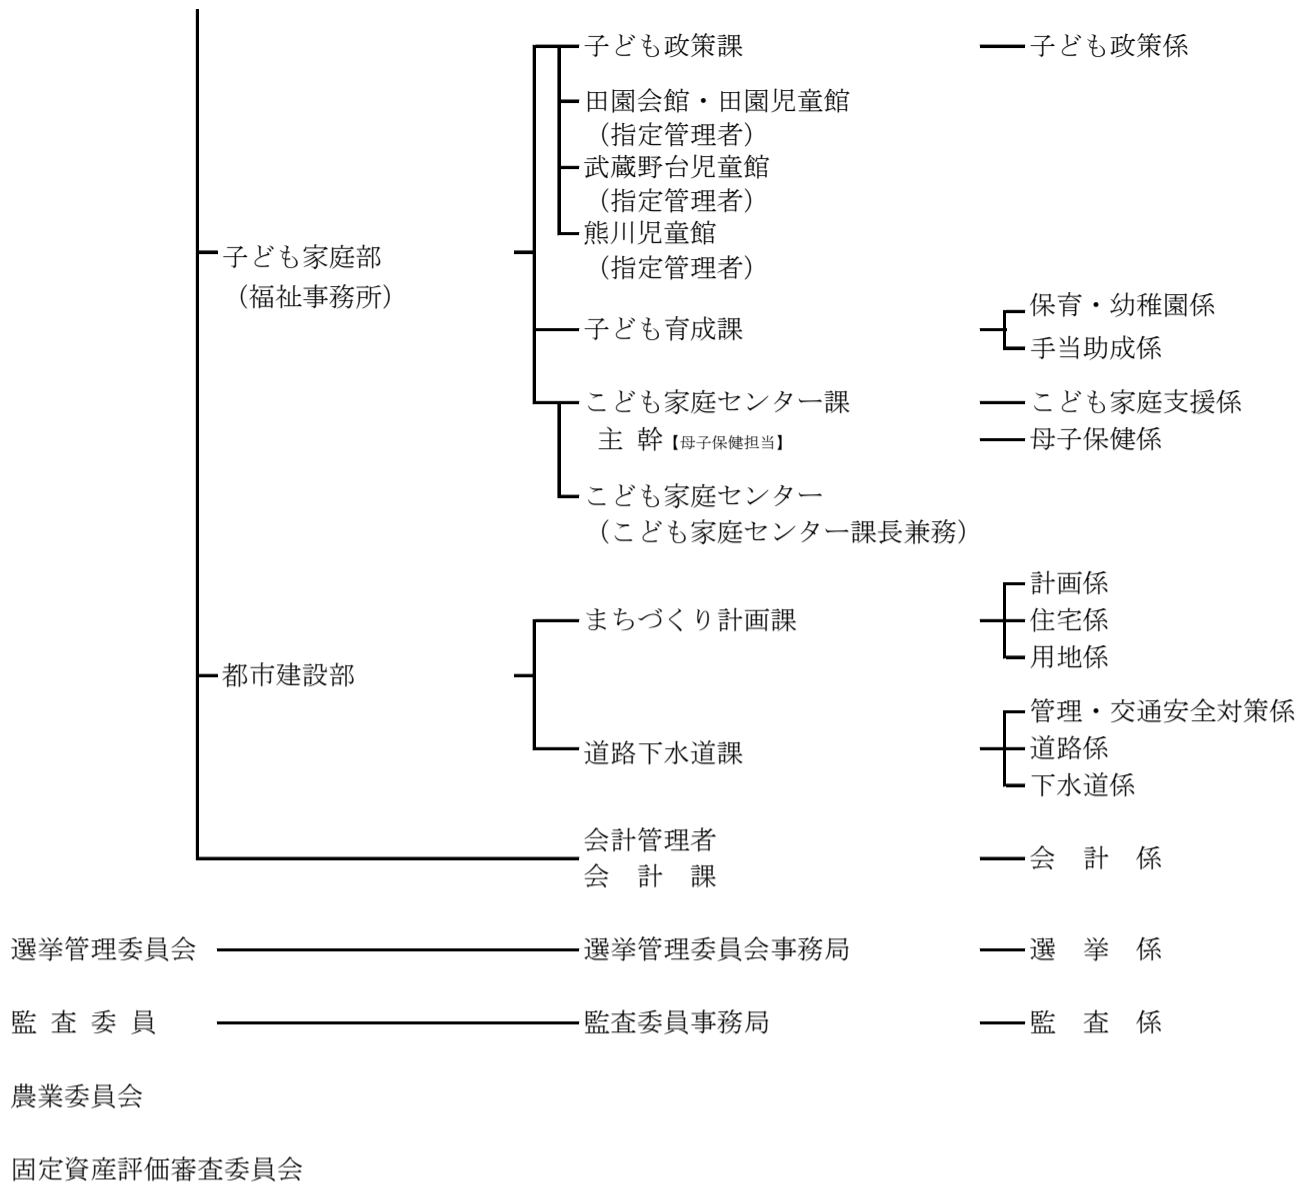

福生市機構図

令和8年4月1日現在

教育委員会

教育長 — 教育部

参事【学校教育担当】
教育指導課長事務取扱