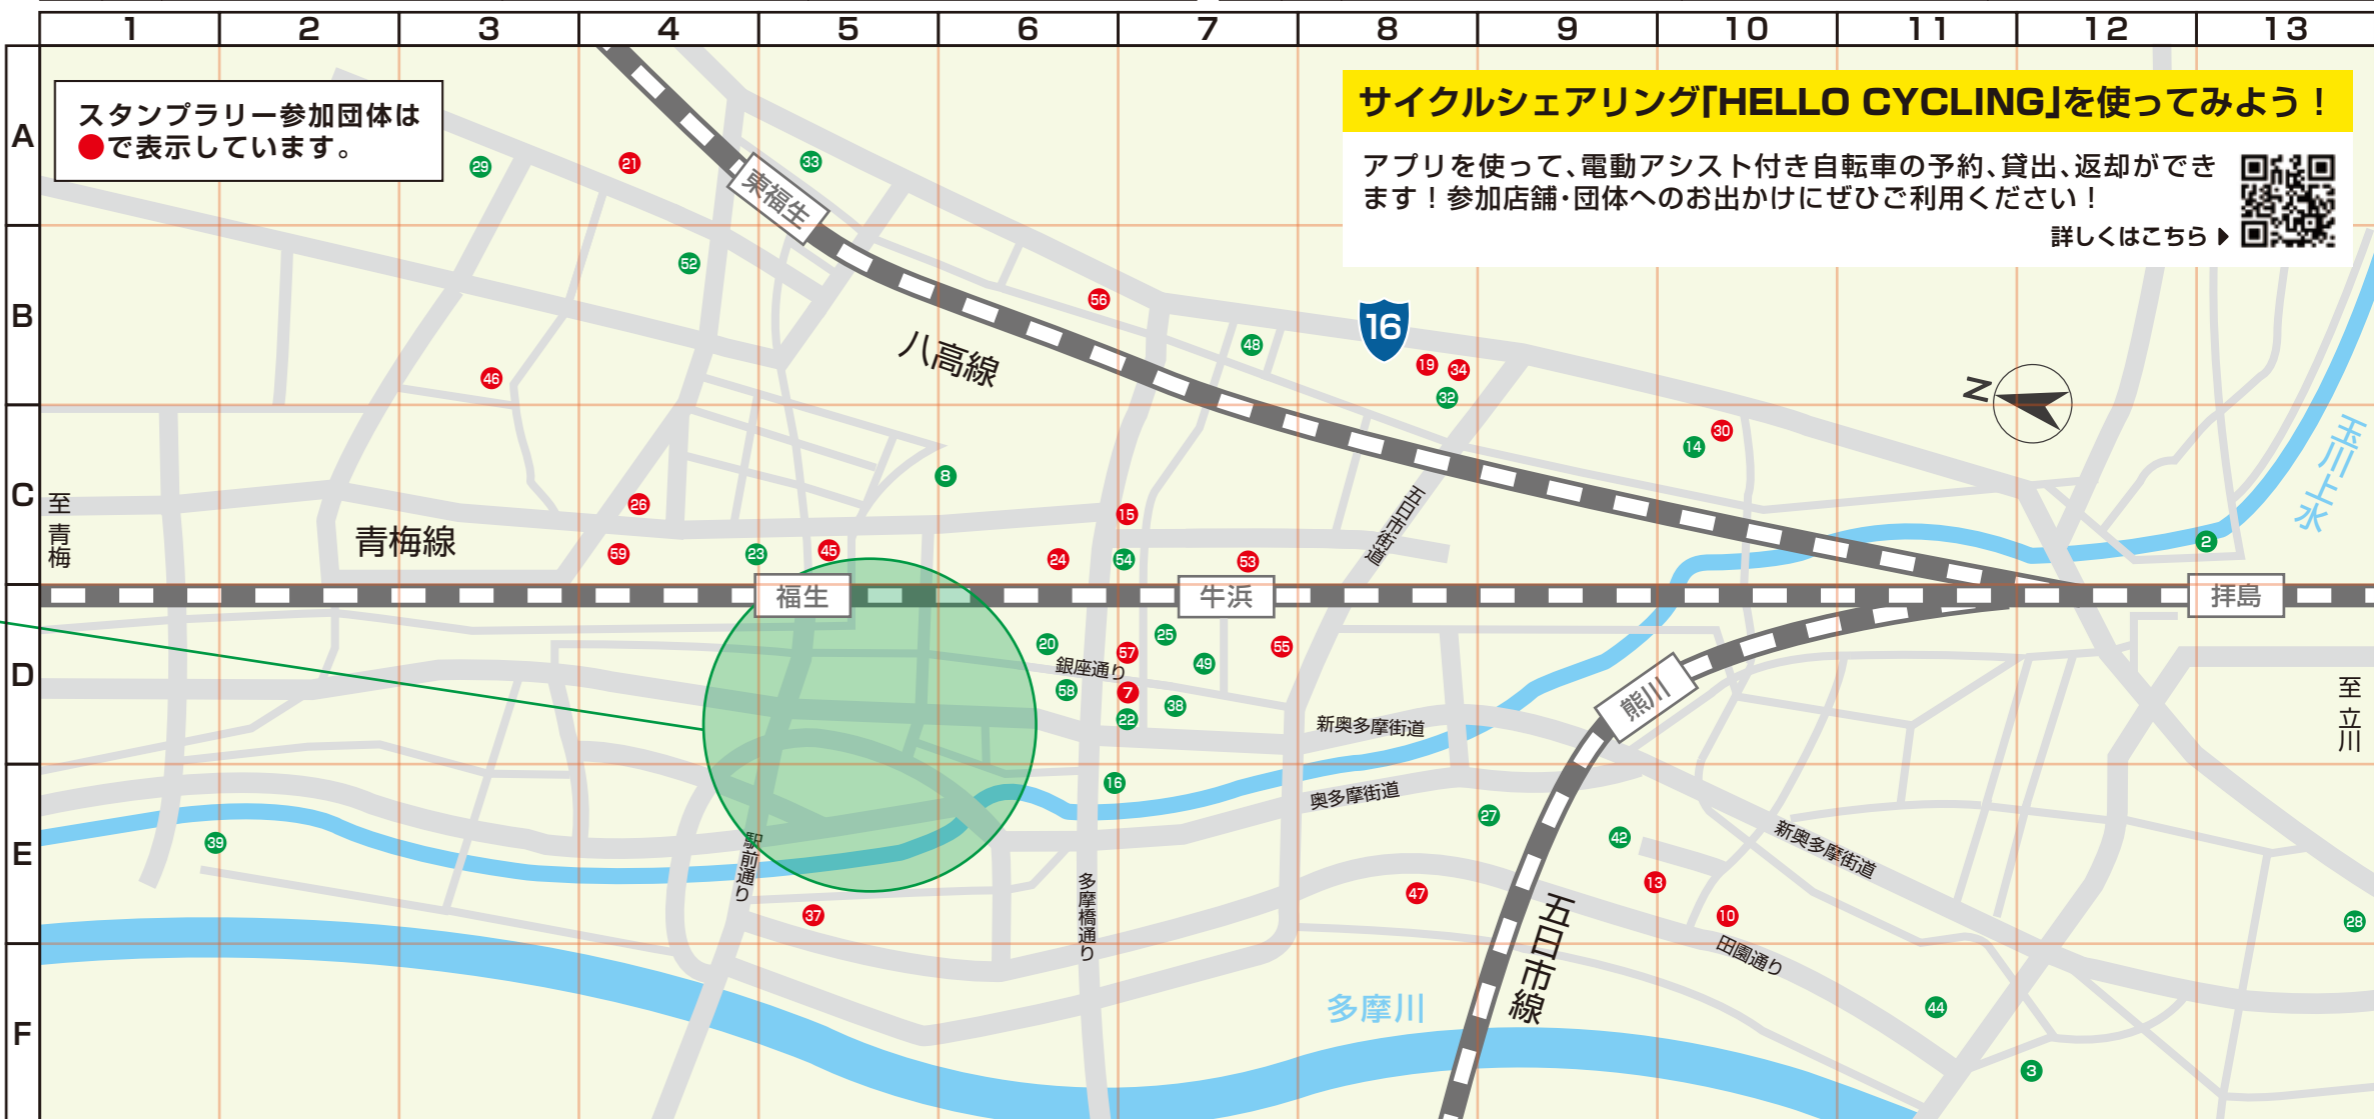

キリトリ線

スタンプラリー参加団体(34団体の紹介) ※「マップ持参の方へのサービス」は無くなり次第終了です。

買…お店で商品を買ってスタンプゲット 食…お店で食事をしてスタンプゲット 訪…お店を訪れてスタンプゲット

No.	位置	事業所名	所在地	マップ持参の方へのサービス
21	A-4	買 就労継続支援B型 わーくあっぷ	武蔵野台1-11-7	
46	B-3	訪 福生動物病院	武蔵野台2-18-43	
45	C-5	食 福生的中華食堂50フィフティ	東町2-1 50番ビル4階	
59	C-4	買 ラトリエ サクラ	東町14-3	1,000円以上お買い上げて、オリジナルクッキー1枚プレゼント
1	D-5	食 アンティークダイニング甘蔵	福生1047	
5	D-5	訪 井上眼鏡時計店	福生1047	腕時計電池交換100円引き
9	D-5	訪 おもちゃのふるや	福生767-1 フルヤビル3階	
26	C-4	訪 立山産業株式会社	福生973	
35	E-4	訪 株式会社ヒノデン福生支店	福生660-5	
37	E-5	訪 株式会社福樹園	福生544	
56	B-6	訪 社会福祉法人 もくせい会 特別養護老人ホーム ヨコタホーム	福生2300-4	
60	D-5	訪 株式会社りそな銀行福生支店	福生1048	
4	D-5	買 有限会社 伊勢屋	本町128	
6	D-5	訪 青梅信用金庫福生支店	本町76-3	①来店者様にポケットティッシュをプレゼント ②アンケートにご協力頂いた方にプレゼント
11	D-5	食 画廊喫茶レ・トロワ・アヌー	本町127	10%引き
17	D-6	食 オ -SAI-	本町23-3 プレステージ福生105	
18	D-5	訪 サイクルベースうちだ	本町72	

No.	位置	事業所名	所在地	マップ持参の方へのサービス
36	D-5	買 フォルテ	本町72-2 ワコーレ福生104号	
40	D-6	訪 福生市観光案内所 くるみるふっさ	本町23	粗品プレゼント
44	D-5	訪 福生市役所 環境政策課	本町5 第2棟2階	過去の環フェスグッズ&たっけー☆☆グッズを1つプレゼント
50	D-6	訪 武陽ガス株式会社	本町17-1	ご来店で粗品プレゼント
51	D-5	買 株式会社ホッタ 晴信堂薬局	本町142	
7	D-7	買 大谷洋傘店	志茂46	
15	C-7	訪 クリーニングハウスタカ	志茂121	
24	C-6	訪 立川バス株式会社 福生営業所	志茂151	
57	D-7	食 もっとあなたの蕎麦に 志向庵	志茂68	十割蕎麦の大盛りオプションサービス
19	B-8	食 THE MINT MOTEL	福生二宮2477	
34	B-8	食 BIG MAMA	福生二宮2485-1	
53	C-7	訪 有限会社村尾造園土木	牛浜128 コートアドバンス3階	
55	D-7	食 Mou Mou BEACH CAFE	牛浜91-2	お食事ご注文の方 プチデザートプレゼント
30	C-10	買 有限会社 富田屋	熊川1296-1	ご来店された方に16号ステッカーをプレゼント
10	E-10	食 Cafeどす	南田園2-4-13	ランチ注文の方 ミニクレープ付き
13	E-9	食 清ふく	南田園2-15-2	
47	E-8	訪 福生水辺の楽校運営協議会	南田園3-64-2 (川の志民館)	※土・日曜日のみ開館

キリトリ線

スタンプラリー参加団体は ●で表示しています。

サイクルシェアリング「HELLO CYCLING」を使ってみよう！

アプリを使って、電動アシスト付き自転車の予約、貸出、返却ができます！参加店舗・団体へのお出かけにぜひご利用ください！
詳しくはこちら ▶