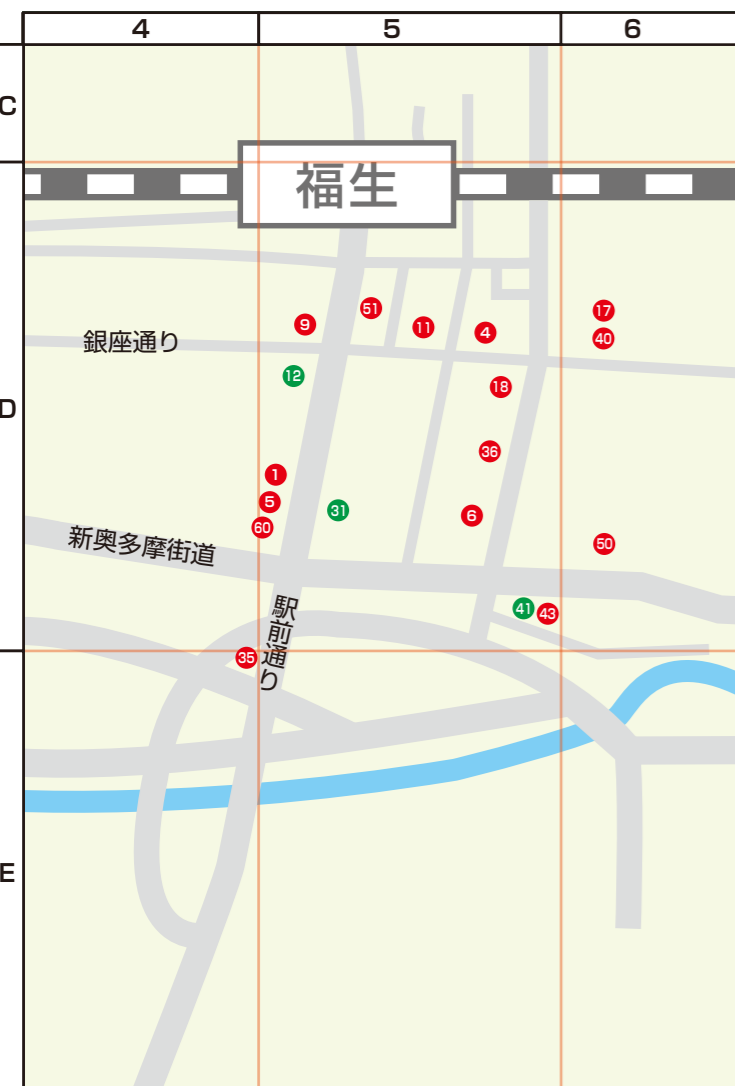

キリトリ線

スタンプラリー参加団体(34団体の紹介) ※「マップ持参の方へのサービス」は無くなり次第終了です。

買…お店で商品を買ってスタンプゲット 食…お店で食事をしてスタンプゲット 訪…お店を訪れてスタンプゲット

No.	位置	事業所名	所在地	マップ持参の方へのサービス
21	A-4	買 就労継続支援B型 わーくあっぷ	武蔵野台1-11-7	
46	B-3	訪 福生動物病院	武蔵野台2-18-43	
45	C-5	食 福生的中華食堂50フィフティ	東町2-1 50番ビル4階	
59	C-4	買 ラトリエ サクラ	東町14-3	1,000円以上お買い上げて、オリジナルクッキー1枚プレゼント
1	D-5	食 アンティークダイニング甘蔵	福生1047	
5	D-5	訪 井上眼鏡時計店	福生1047	腕時計電池交換100円引き
9	D-5	訪 おもちゃのふるや	福生767-1 フルヤビル3階	
26	C-4	訪 立山産業株式会社	福生973	
35	E-4	訪 株式会社ヒノデン福生支店	福生660-5	
37	E-5	訪 株式会社福樹園	福生544	
56	B-6	訪 社会福祉法人 もくせい会 特別養護老人ホーム ヨコタホーム	福生2300-4	
60	D-5	訪 株式会社りそな銀行福生支店	福生1048	
4	D-5	買 有限会社 伊勢屋	本町128	
6	D-5	訪 青梅信用金庫福生支店	本町76-3	①来店者様にポケットティッシュをプレゼント ②アンケートにご協力頂いた方にプレゼント
11	D-5	食 画廊喫茶レ・トロワ・アヌー	本町127	10%引き
17	D-6	食 オ -SAI-	本町23-3 プレステージ福生105	
18	D-5	訪 サイクルベースうちだ	本町72	

No.	位置	事業所名	所在地	マップ持参の方へのサービス
36	D-5	買 フォルテ	本町72-2 ワコーレ福生104号	
40	D-6	訪 福生市観光案内所 くるみるふっさ	本町23	粗品プレゼント
44	D-5	訪 福生市役所 環境政策課	本町5 第2棟2階	過去の環フェスグッズ&たっけー☆☆グッズを1つプレゼント
50	D-6	訪 武陽ガス株式会社	本町17-1	ご来店で粗品プレゼント
51	D-5	買 株式会社ホッタ 晴信堂薬局	本町142	
7	D-7	買 大谷洋傘店	志茂46	
15	C-7	訪 クリーニングハウスタカ	志茂121	
24	C-6	訪 立川バス株式会社 福生営業所	志茂151	
57	D-7	食 もっとあなたの蕎麦に 志向庵	志茂68	十割蕎麦の大盛りオプションサービス
19	B-8	食 THE MINT MOTEL	福生二宮2477	
34	B-8	食 BIG MAMA	福生二宮2485-1	
53	C-7	訪 有限会社村尾造園土木	牛浜128 コートアドバンス3階	
55	D-7	食 Mou Mou BEACH CAFE	牛浜91-2	お食事ご注文の方 プチデザートプレゼント
30	C-10	買 有限会社 富田屋	熊川1296-1	ご来店された方に16号ステッカーをプレゼント
10	E-10	食 Cafeどす	南田園2-4-13	ランチ注文の方 ミニクレープ付き
13	E-9	食 清ふく	南田園2-15-2	
47	E-8	訪 福生水辺の楽校運営協議会	南田園3-64-2 (川の志民館)	※土・日曜日のみ開館

キリトリ線

スタンプラリー参加団体は ●で表示しています。

サイクルシェアリング「HELLO CYCLING」を使ってみよう！

アプリを使って、電動アシスト付き自転車の予約、貸出、返却ができます！参加店舗・団体へのお出かけにぜひご利用ください！
詳しくはこちら ▶