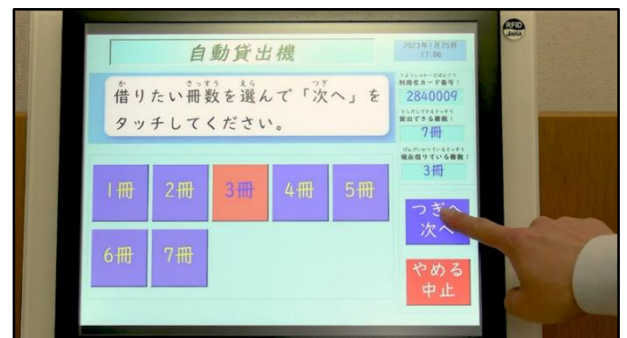

【設置台数と利用開始日】

<わかぎり・わかたけ・武蔵野台図書館>各1台、2月22日（水）

<中央図書館>2台、令和6年1月（予定）

【事業費】総額6,594万6千円

■動画でも使い方を紹介

今回設置する機器は、画面表示に従って操作することで簡単に手続きができますが、機械操作に不安を感じる方にも安心して利用していただけるよう、操作方法が分かる動画を作成しました。

本動画は、市公式YouTubeチャンネル「メディアラボ」および各図書館の貸出機の横に設置するQRコードからご覧いただけます。