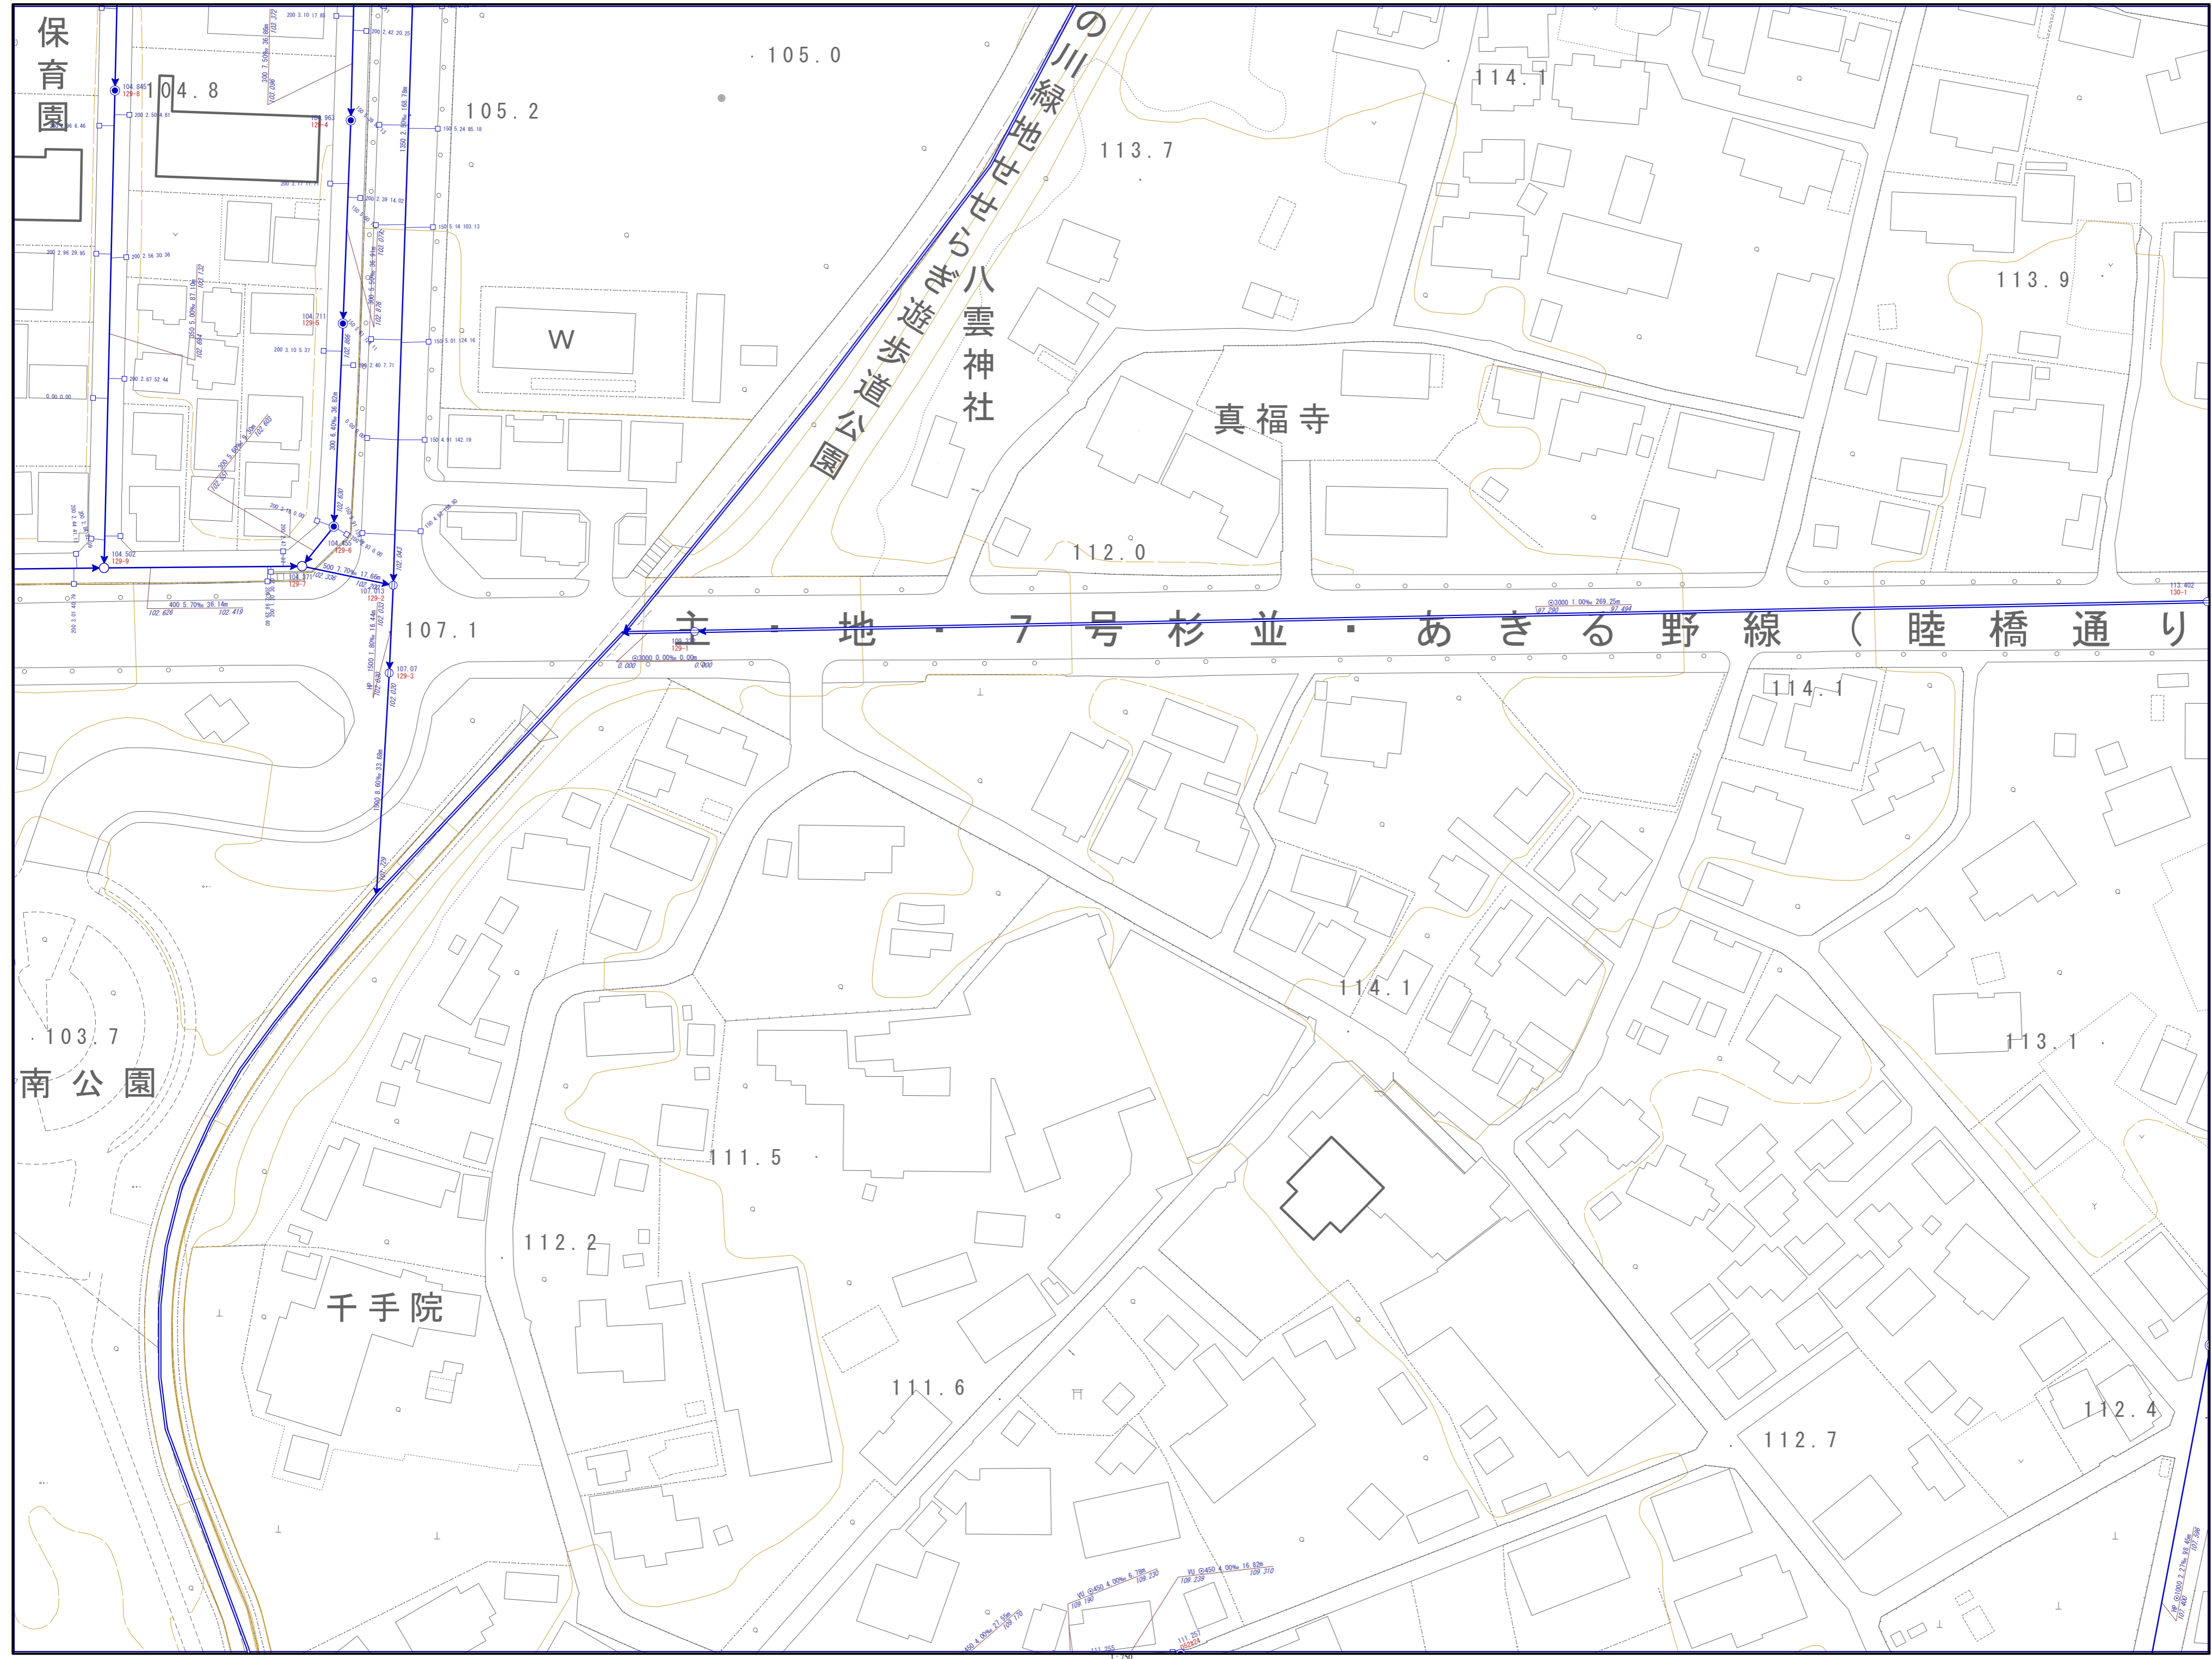

-_M42	M51_M52	M61_M62
-_N42	N51_N52	N61_N62
	O51_O52	O61_O62

主 地 7 号 杉 並 ・ あ き る 野 線 (睦 橋 通 り)