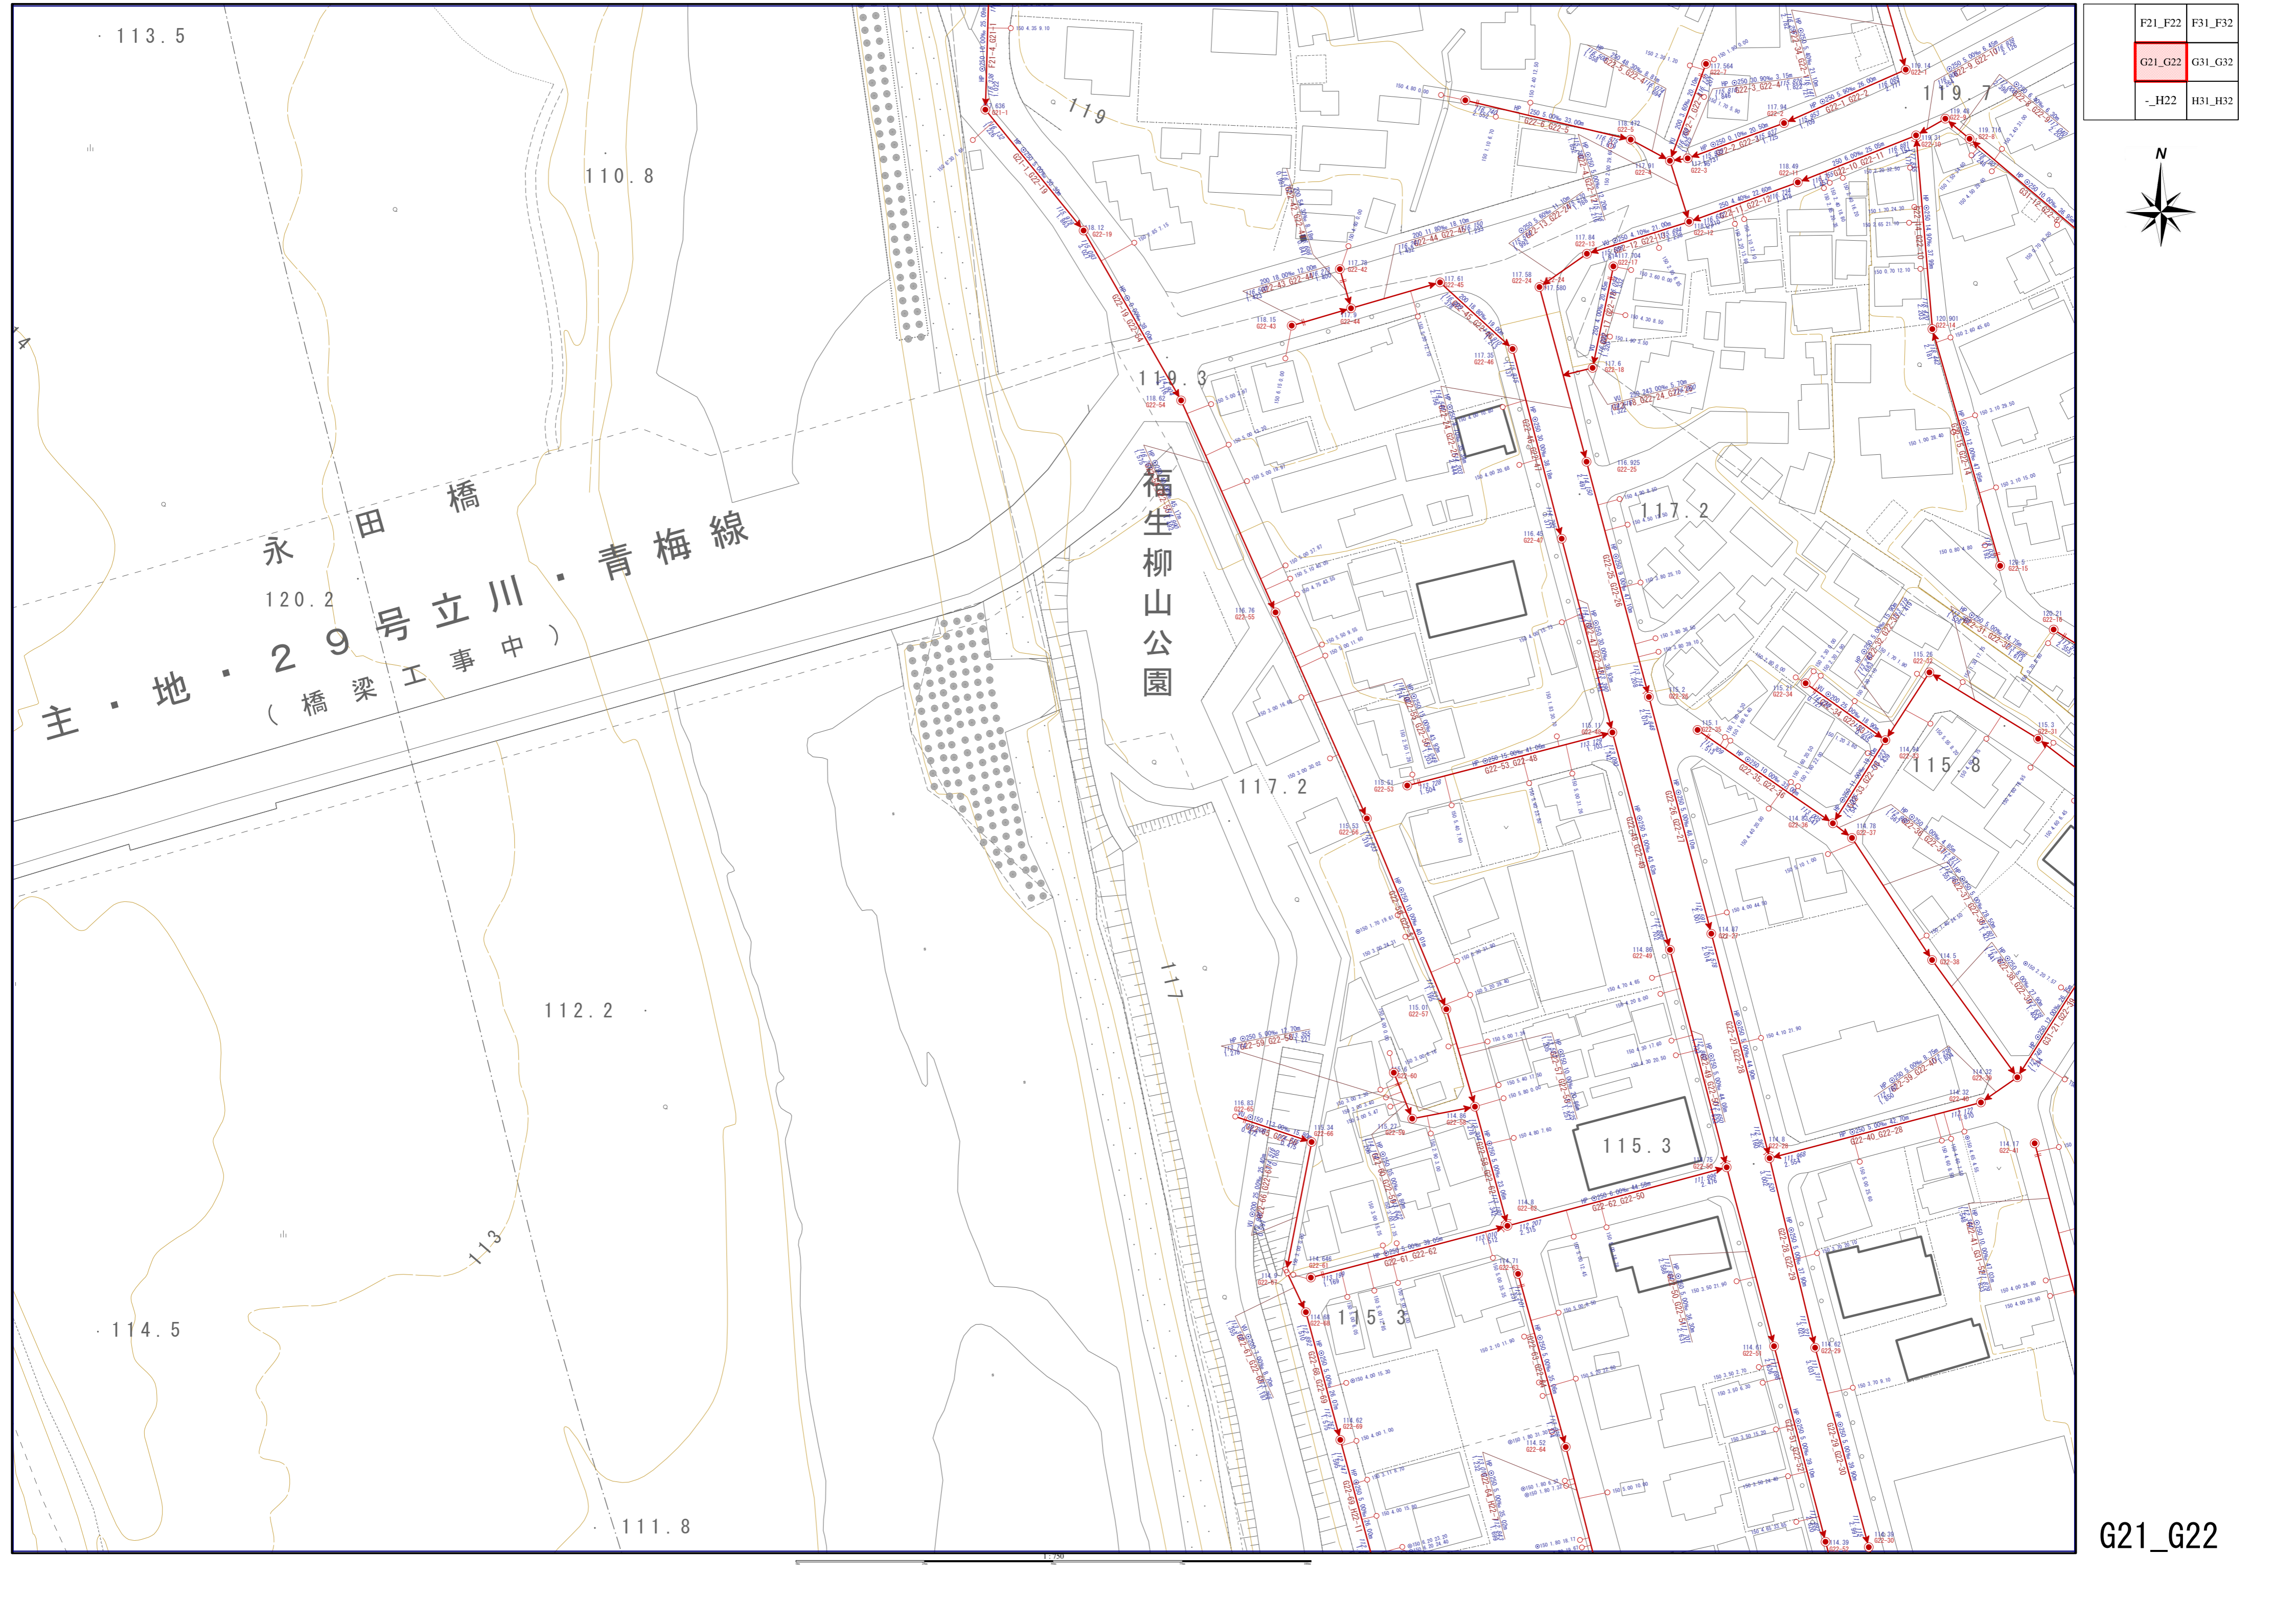

113.5

110.8

119

119.7

永田橋
 主地 29号立川青梅線
 (橋梁工事中)

福生柳山公園

117.2

117.2

115.8

112.2

115.3

114.5

113

111.8

F21_F22	F31_F32
G21_G22	G31_G32
-_H22	H31_H32

G21_G22