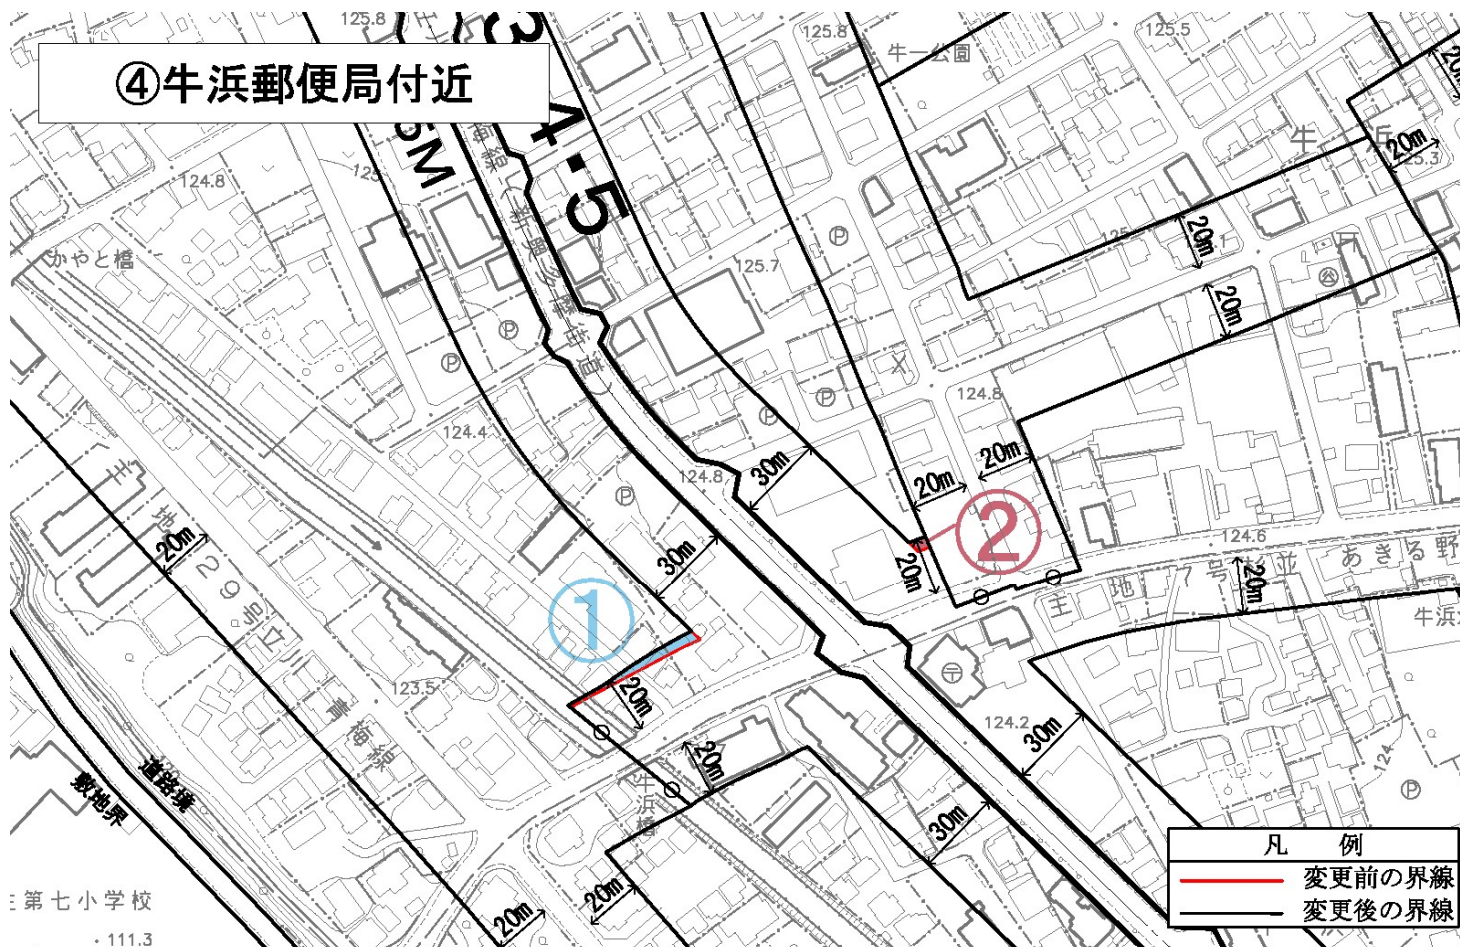

変更箇所図【案】

変更箇所④

番号	変更前									変更後								
	用途地域						高度	防火	特別用途	用途地域						高度	防火	特別用途
	用途	建蔽	容積	敷地	高さ	外壁				用途	建蔽	容積	敷地	高さ	外壁			
1	一中高	60	200	-	-	-	1種	準防火	-	二住	60	200	-	-	-	2種	準防火	-
2	一中高	60	200	-	-	-	2種	準防火	-	二住	60	200	-	-	-	2種	準防火	-

変更後 計画図【案】

変更箇所④