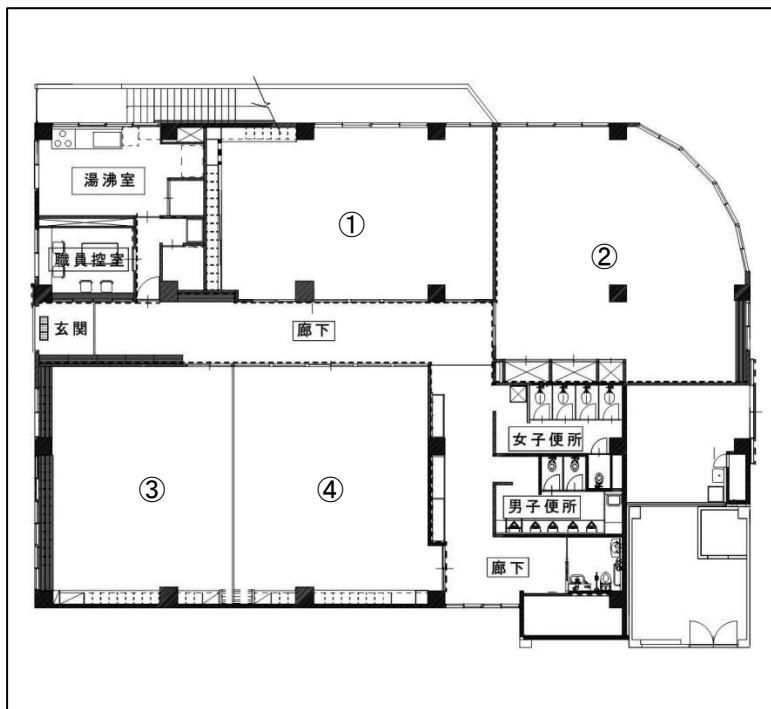

増築施設：1F 平面図