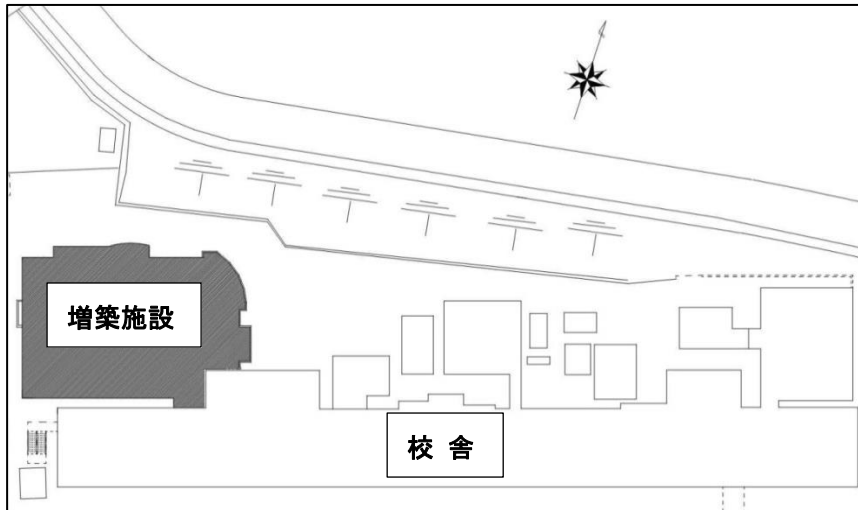

学童クラブの移転について

1 概要

さくら会館内にある「さくらクラブ」及び「第2さくらクラブ」を福生第三小学校内の増築施設へ移転し、令和2年4月から「臨時さくらクラブ」を設置する。

福生第三小学校の学校施設を活用し、放課後、児童が安全・安心に過ごせるよう学童クラブの整備を行う。

2 経緯

福生第三小学校における施設の需要や学童クラブの入所状況から、学校敷地内の第一給食センターの跡地を活用して学校施設を増築し、一部を学童クラブが一時使用して、子育て支援環境の整備・充実を図ることとした。

3 児童の入所状況

さくらクラブ定員と第2さくらクラブの合計で、

- 平成28年度 150人
- 29年度 173人
- 30年度 170人
- 令和元年度 150人

の児童を受け入れるため、集会室等を借用し、育成スペースの不足に対応していた。

「令和元年度 学童クラブ入所状況」

4月1日現在(人)

	小1	入所率	小2	入所率	小3	入所率	小4	入所率	小5	入所率	小6	入所率	合計	入所率
さくらクラブ	26	40%	38	48%	—	—	—	—	—	—	—	—	150	32%
第2さくらクラブ	—	—	—	—	35	45%	22	28%	18	20%	11	14%		

入所率・・・入所児童数／三小在籍児童数

4 臨時さくらクラブの概要

移転場所：福生第三小学校敷地内増築施設

増築施設：1F 平面図

対象：小学1年生～6年生

定員：160人

支援の単位：4つ

5 影響・効果