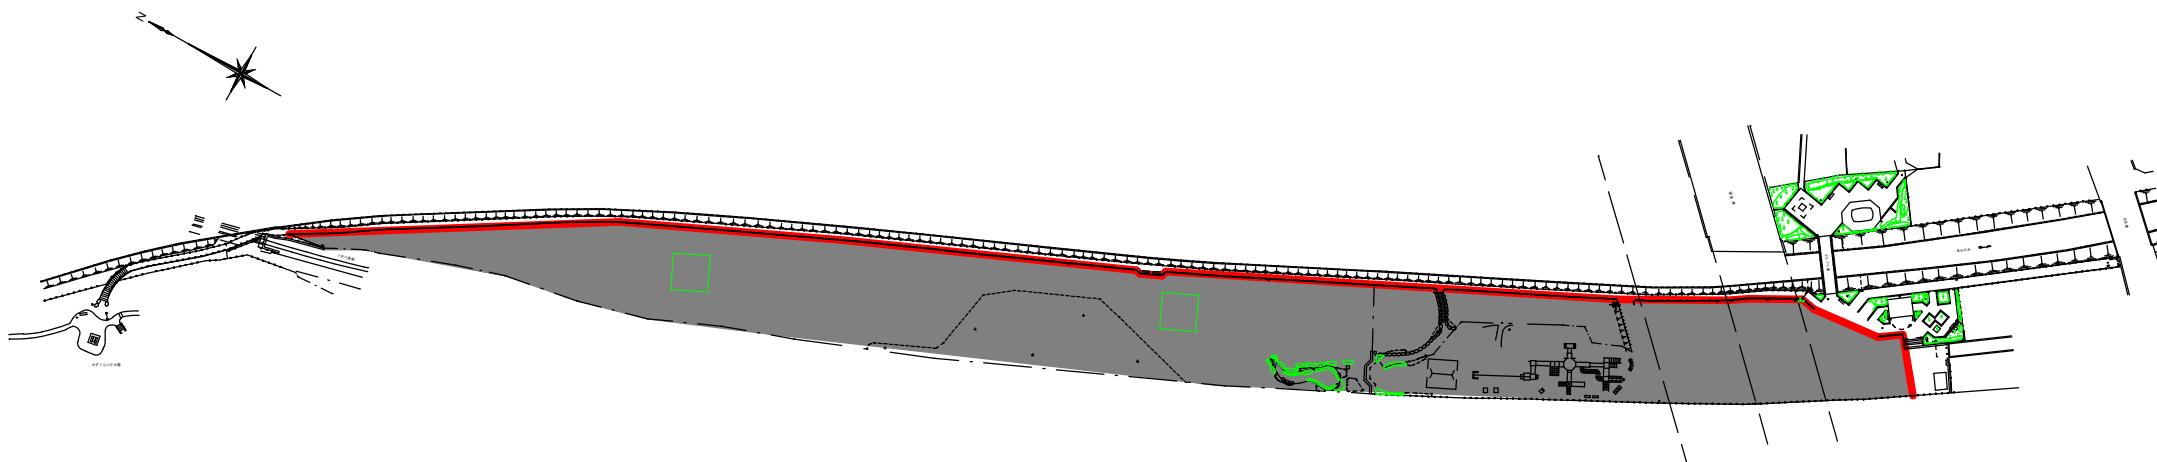

# 閉鎖区域図

閉鎖期間：令和3年3月～令和4年3月頃

- : 閉鎖区域
- : 仮囲い設置位置