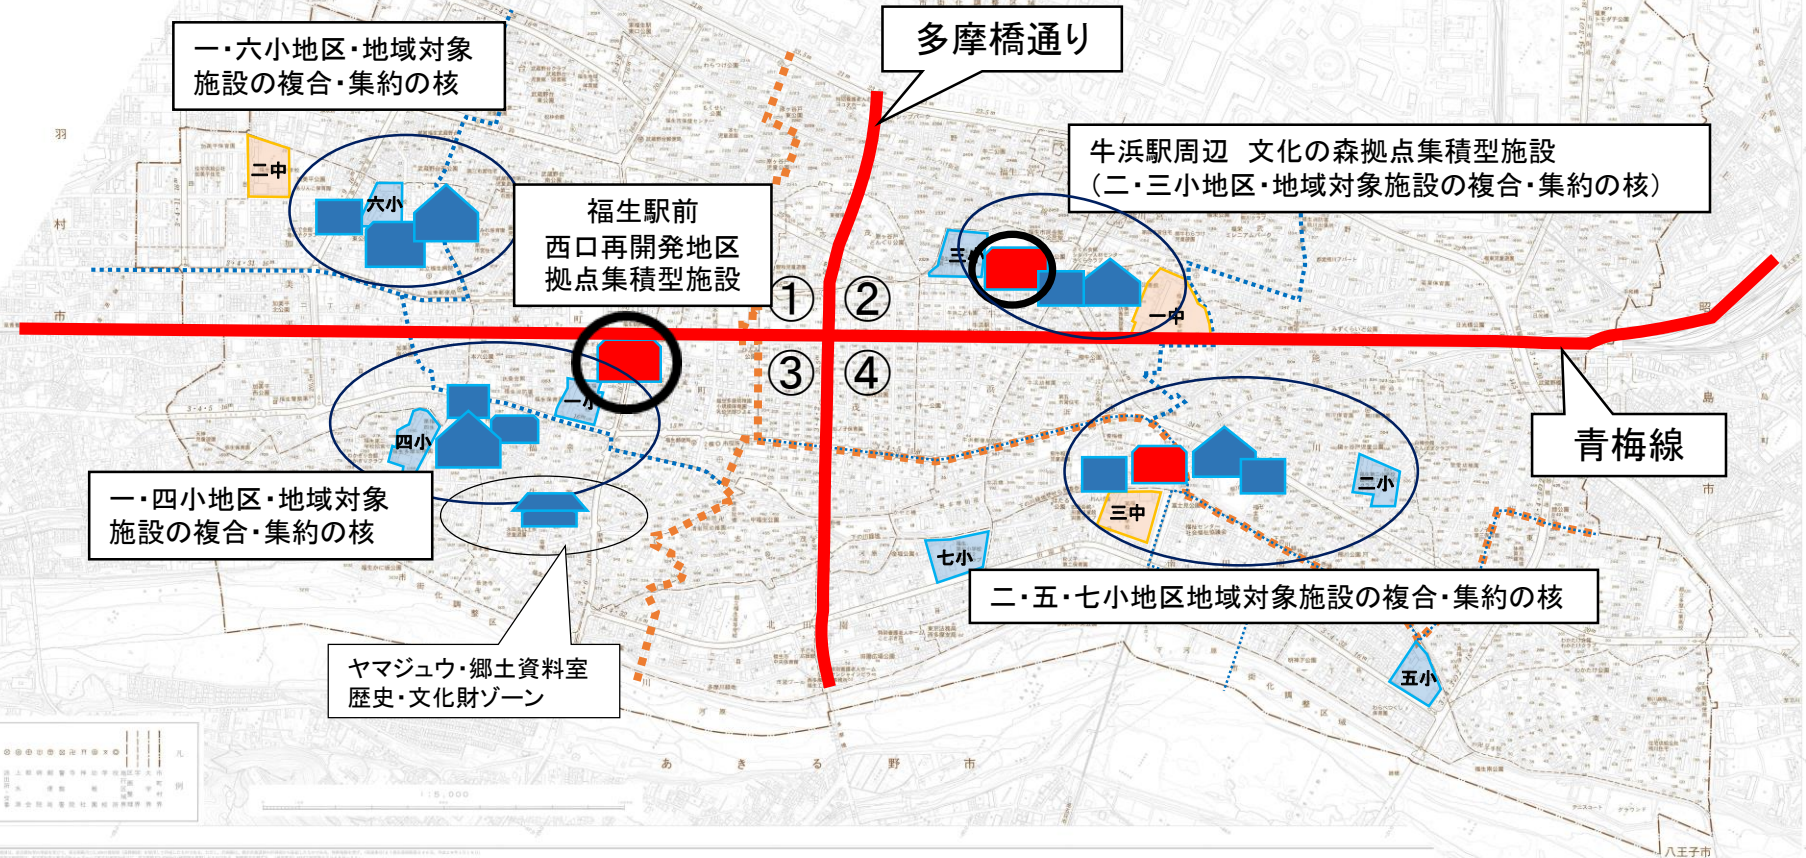

小学校施設を核とした将来の施設再配置のイメージ

福生市全図

- 本図は、40年後の将来像のデザインのひとつとして示すもの。
- 7つの小学校施設への複合化・集約化では「総量抑制」が図れないため、4つの小学校施設に統合を仮定したイメージとした。
- 安全確保、住民の動線、防災機能の効率化から、鉄道と道路で、市内を4区分に分割することを仮定。

■ 拠点集積型施設・中央館
■ 地域対象施設・分館

一・六小地区・地域対象施設の複合・集約の核

多摩橋通り

牛浜駅周辺 文化の森拠点集積型施設
(二・三小地区・地域対象施設の複合・集約の核)

福生駅前
西口再開発地区
拠点集積型施設

青梅線

一・四小地区・地域対象施設の複合・集約の核

二・五・七小地区地域対象施設の複合・集約の核

ヤマジュウ・郷土資料室
歴史・文化財ゾーン