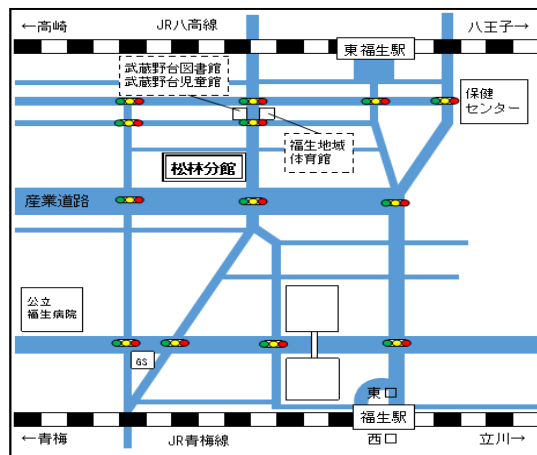

【活動】月3回 火曜日 午前10時~正午

【会費】月額4,000円

【連絡】090-6493-5781 (栗原)

冬休み子ども講座 書道教室

12月27日(木)、小学生15名

が、冬休みの書き初めの宿題をお手本に、書き方のコツを学びました。松林書友会(渡邊澄風(わたなべちようふう)氏ほかサークルの皆さん)が講師を務めました。終了後のアンケートには、「どう書けばうまくなるか分かって、とても楽しくてよかった」などの感想がありました。