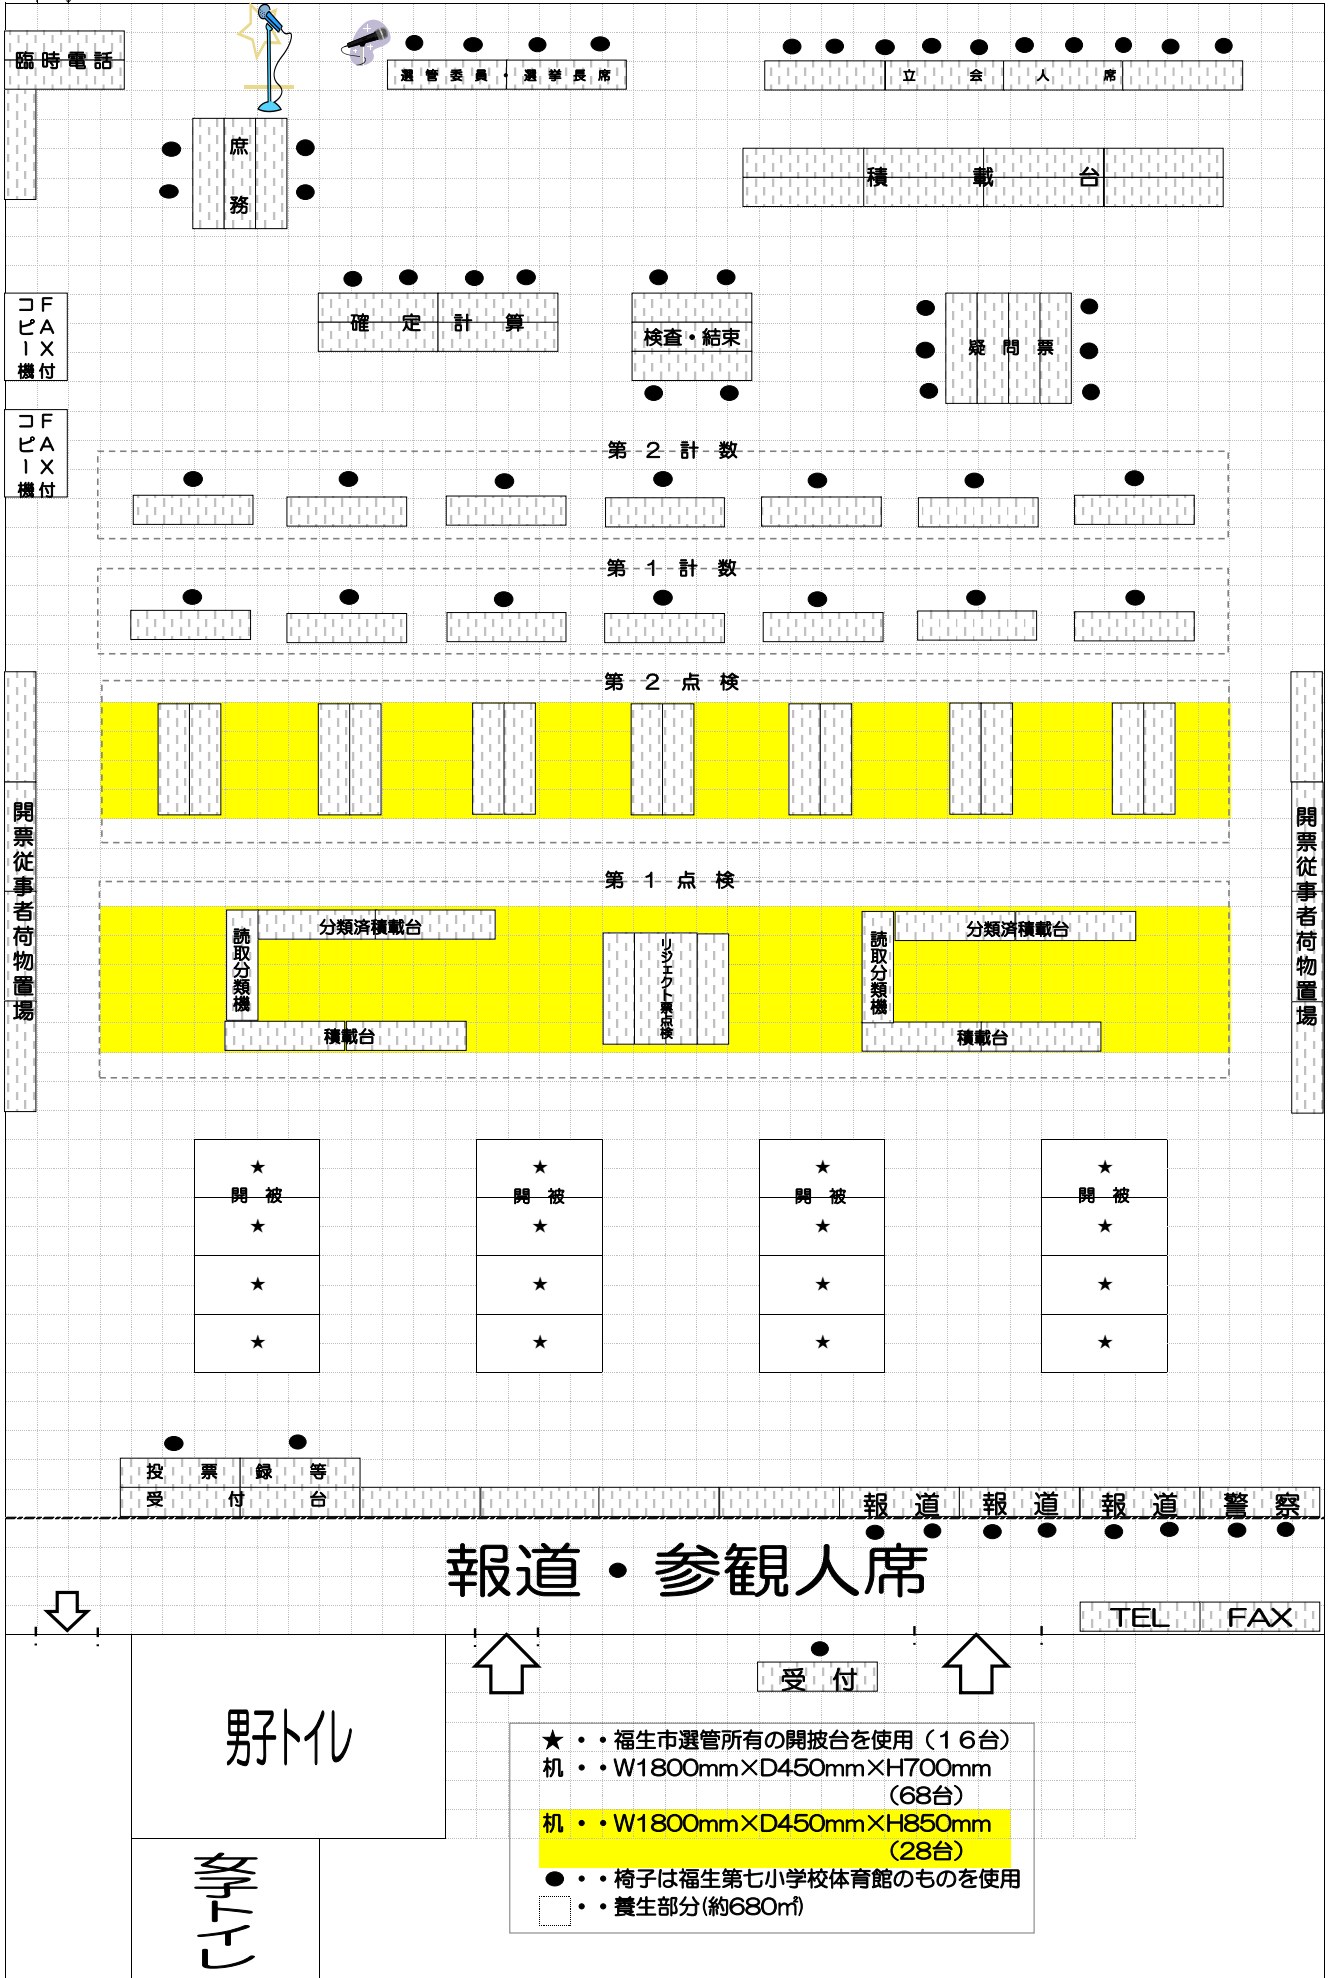

# 福生市議会議員選挙開票所図面

17x50m四方

福生市立福生第七小学校体育館

- ★・・・福生市選管所有の開披台を使用（16台）
- 机・・・W1800mm×D450mm×H700mm（68台）
- 机・・・W1800mm×D450mm×H850mm（28台）
- ・・・椅子は福生第七小学校体育館のものを使用
- ・・・養生部分（約680㎡）