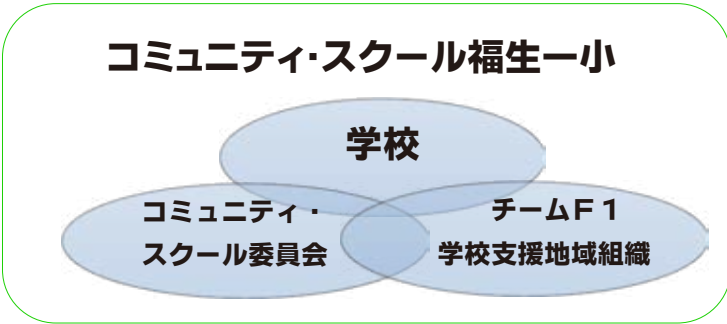

福生市立福生第一小学校

教育目標

- 考えを深める子ども
- 心豊かな子ども
- 進んで体をきたえる子ども

? コミュニティ・スクールとは

教育委員会から「学校運営協議会（コミュニティ・スクール委員会）」の設置が認められた学校です。コミュニティ・スクール委員会では、教育委員会から任命された保護者・地域の皆さんが委員となり、学校の運営に参画します。

? コミュニティ・スクール委員会が設置されると

学校の進める学校運営についての承認や学校の抱える課題に対して意見を述べることを通して、保護者や地域の皆さんの意見を学校運営に反映することができます。一層の協働的な学校づくりができます。

? コミュニティ・スクール委員会の委員は

本校に関わりのある保護者や地域関係者の代表（自治会、町内会、PTA、PTA役員経験者、ふっさっ子の広場等）や学識経験者から選ばれ、教育委員会が任命します。

? コミュニティ・スクールの組織の関係性は

学校、コミュニティ・スクール委員会、学校支援地域組織（本校ではチームF1）が一体となって、コミュニティ・スクール福生第一小学校が運営されています。

学校運営や必要な支援に関する協議