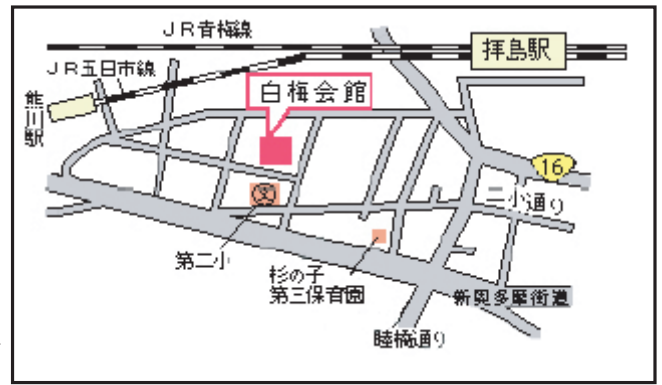

ご利用ください

公民館白梅分館（白梅会館）

〒197-0003 福生市熊川 559 番地1

☎042-553-3454 Fax042-530-2513

公民館白梅分館（白梅会館）は公民館の分館としての機能と地域の集会施設（地域会館）の機能を併せ持った施設です。

集会室 定員90人 117㎡
机28台 椅子90脚
※移動式のホワイトボード2台有り
会議・イベント・ダンス・コーラスなど多目的に利用できます。
ピアノ、マイク、スピーカー、音響設備、DVDプレーヤー、スクリーン、暗幕設備、壁面窓見があります。

会議室 定員30人 53㎡
机10台 椅子30脚
※壁面にホワイトボード有り
会議や研修以外にも書道など、さまざまな活動に利用できます。

作業室 定員8人
陶芸窯があり、陶芸サークルが利用しています。

学習室 定員16人 28㎡
机6台 椅子16脚
※壁面にホワイトボード有り
流しがあり、大型作業台が1台中央にあるので、工作・美術活動などにも利用できます。