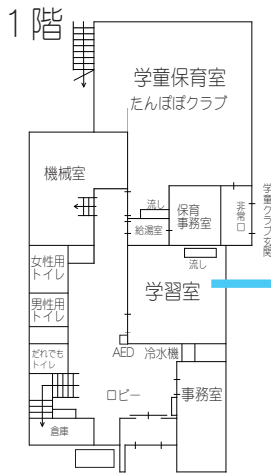

# 公民館白梅分館（白梅会館）

〒197-0003 福生市熊川 559 番地1

☎042-553-3454 Fax042-530-2513

公民館白梅分館（白梅会館）は公民館の分館としての機能と地域の集会施設（地域会館）の機能を併せ持った施設です。

**集会室** 定員90人 117㎡  
机28台 椅子90脚  
※移動式のホワイトボード2台有り  
会議・イベント・ダンス・コーラスなど多目的に利用できます。  
ピアノ、マイク、スピーカー、音響設備、DVDプレーヤー、スクリーン、暗幕設備、壁面窓見があります。

**会議室** 定員30人 53㎡  
机10台 椅子30脚  
※壁面にホワイトボード有り  
会議や研修以外にも書道など、さまざまな活動に利用できます。

**作業室** 定員8人  
陶芸窯があり、陶芸サークルが利用しています。

**学習室** 定員16人 28㎡  
机6台 椅子16脚  
※壁面にホワイトボード有り  
流しがあり、大型作業台が1台中央にあるので、工作・美術活動などにも利用できます。

**和室** 定員30人 45㎡  
座卓10台  
※壁面にホワイトボード有り  
21畳の和室です。会議などにも利用できます。

**ロビー**  
冷水機や書架、AEDなどがあります。

**事務室**  
利用申請やお問い合わせは、こちらへお気軽にどうぞ。

公民館は市民の皆さんが文化活動を行う拠点です。公民館の皆さんが文化活動を行うための施設や備品の提供、市民の学習相談やサークル活動への支援など、市民の活動のサポートを行います。また、市民の学習相談やサークル活動への支援など、市民の活動のサポートを行います。また、市民の学習相談やサークル活動への支援など、市民の活動のサポートを行います。