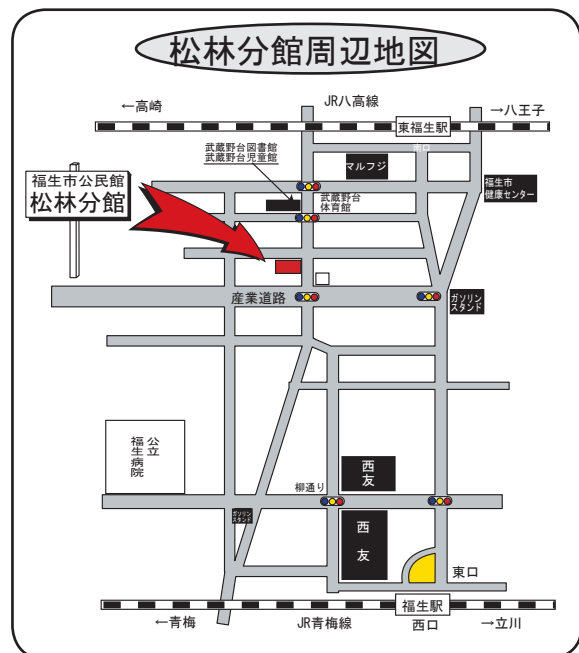

松林分館には、大小の集会室、学習室、和室、保育室、陶芸作業所があります。

これらの部屋はサークル活動などに使用することができます。