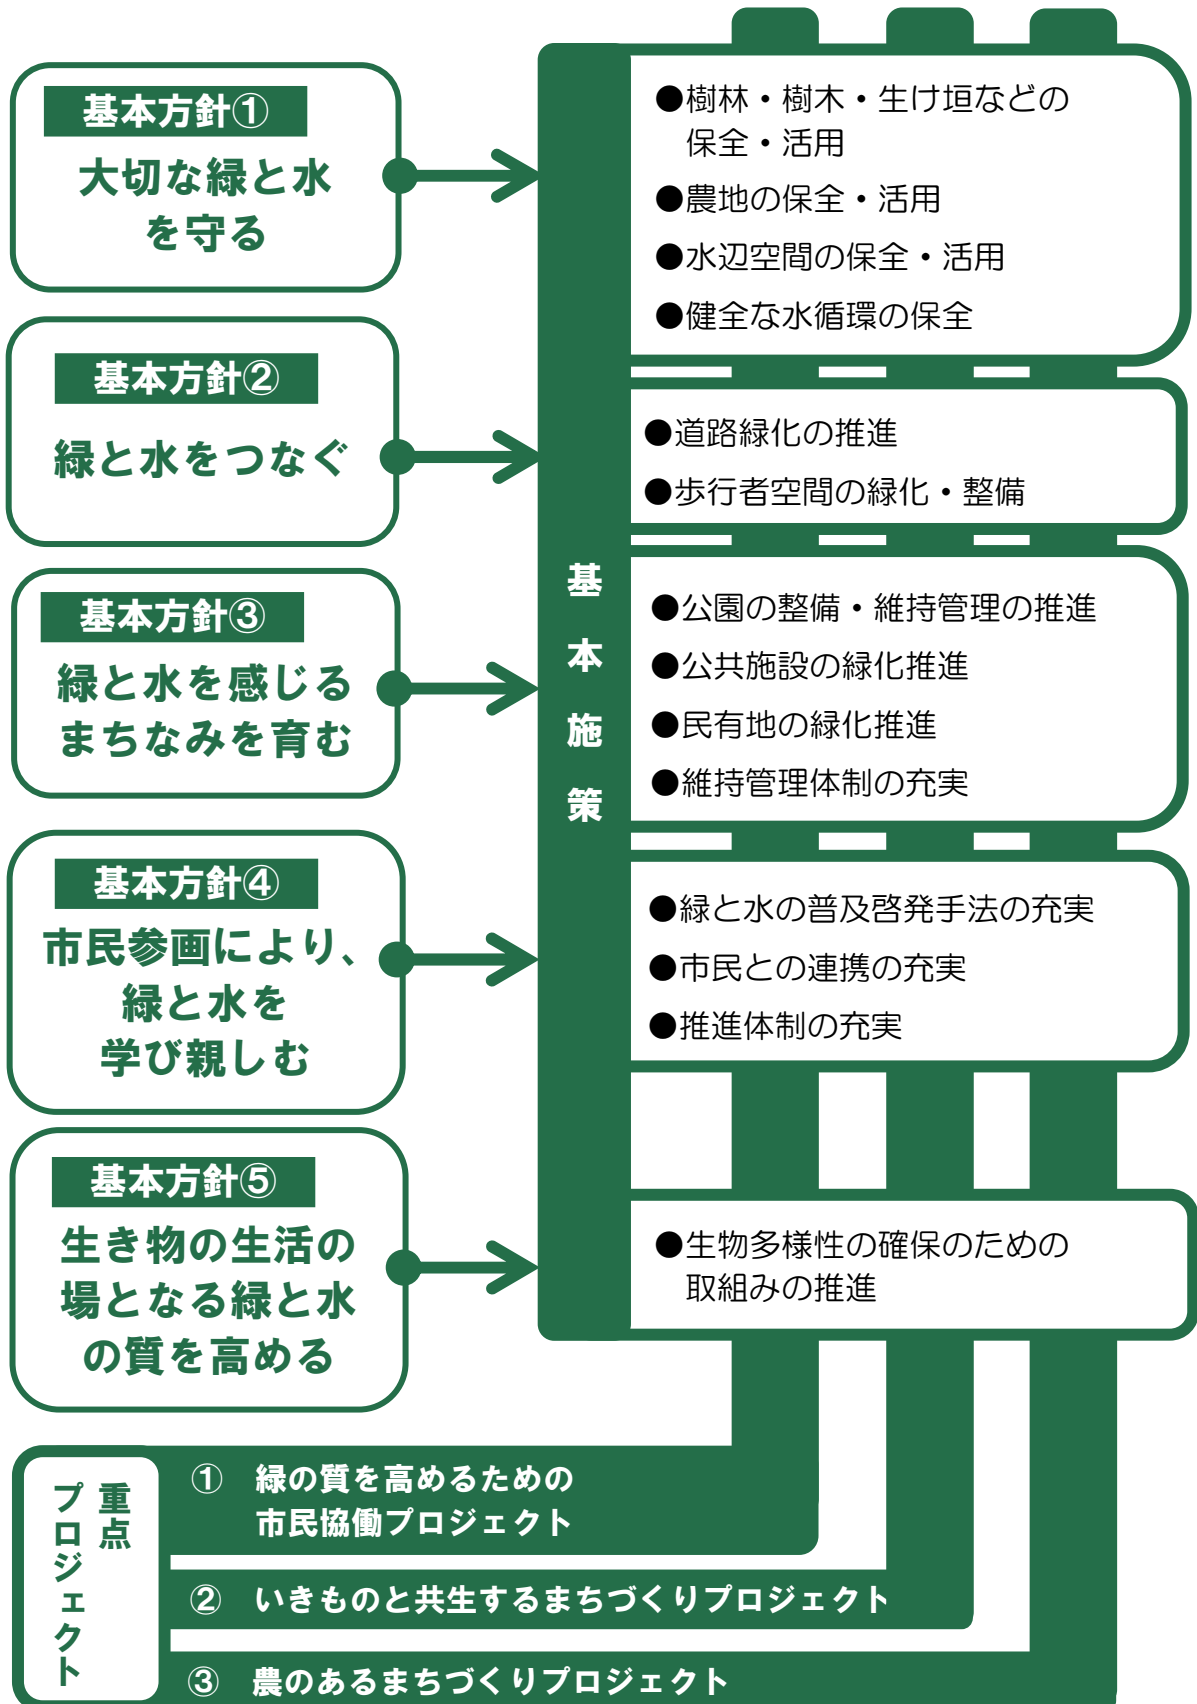

# 1 施策の体系

緑と水のまちづくりに向けた施策の体系を示します。

### 【施策の体系の考え方】

基本方針に基づき、施策の展開する方向を、「基本施策」としてまとめています。各基本施策は、「具体的施策」によって構成されています。

具体的施策の中でも、基本施策を横断し、施策が連携して取組むことで、効率的かつ効果的に施策を展開することができる具体的施策を「重点施策」として位置づけています。

連携しあう重点施策は、「重点プロジェクト」にまとめ、共通のプロジェクトとして、庁内の各部署が連携して重点的にプロジェクトに取り組めます。