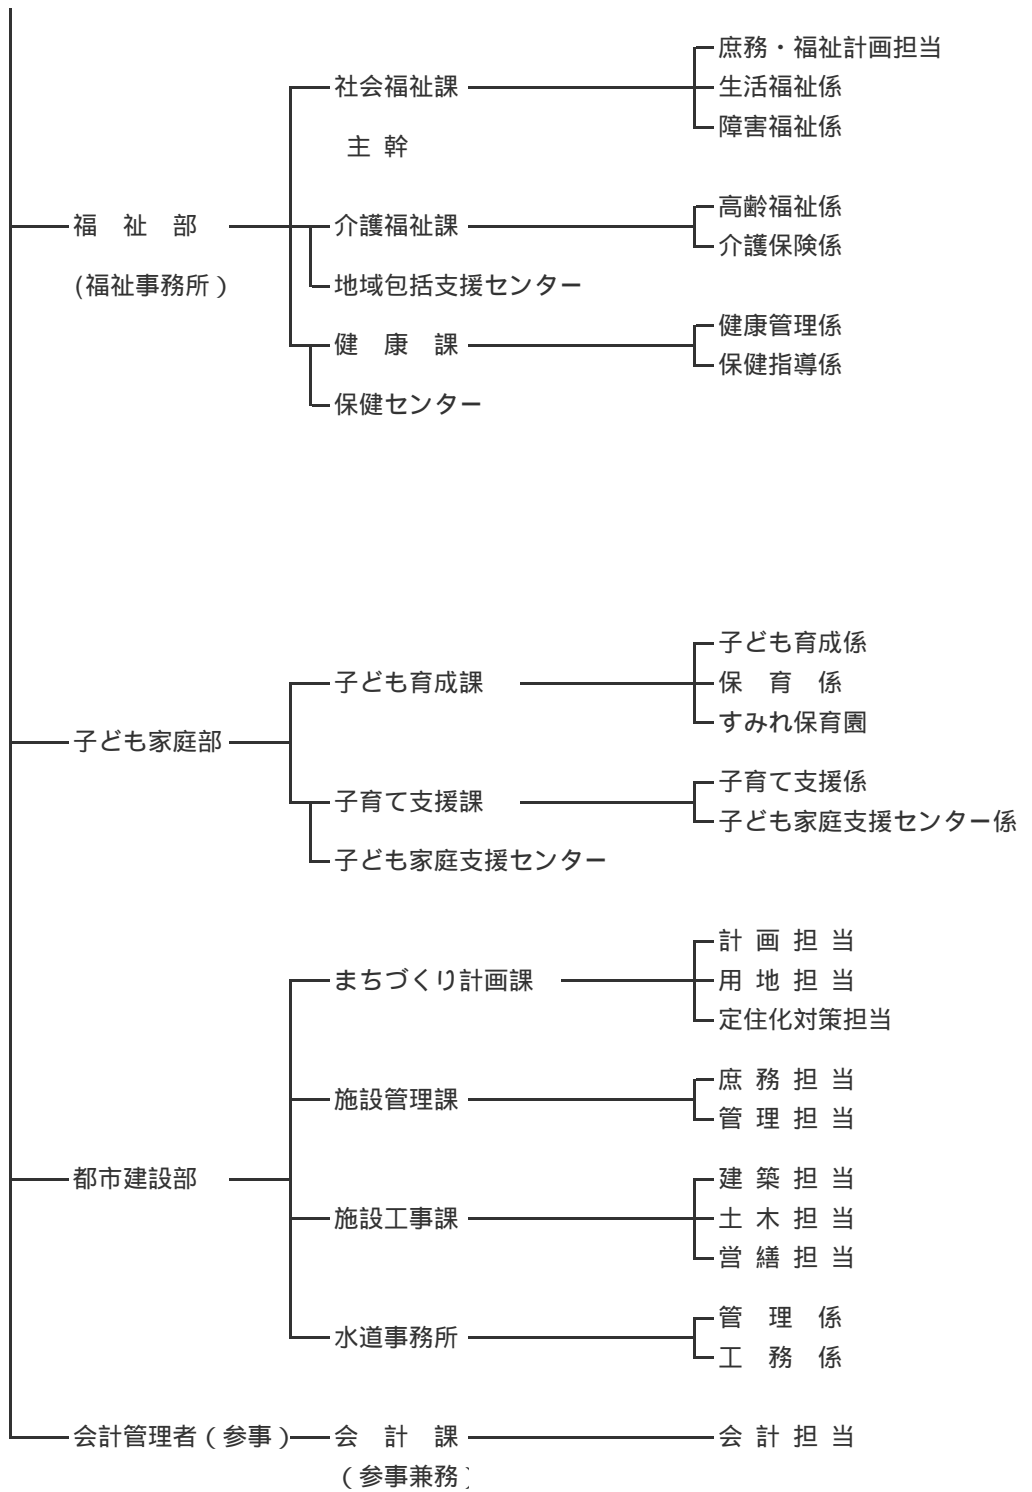

市の概要

1 位置

北緯	35°44' (福生市役所)	
東経	139°19' (")	
標高	最高	143m (武蔵野台一丁目付近)
	最低	104m (福生第五小学校付近)

2 面積

東西	3.6km
南北	4.5km
面積	10.24km ²

3 人口(外国人登録人口を含む。)

人口	総数	60,412人
	男	30,385人
	女	30,027人
世帯数	29,071世帯	

4 常勤特別職等

職名	氏名	就任年月日	任期満了年月日
市長	加藤育男	平成20年5月21日	平成24年5月20日
副市長	坂本昭	平成20年7月1日	平成24年6月30日
教育長	宮城眞一	平成21年1月4日	平成25年1月3日

5 福生市役所機構図

監査委員 ————— 監査委員事務局 ————— 監査係

選挙管理委員会 ————— 選挙管理委員会事務局 ————— 選挙係

農業委員会

固定資産評価審査委員会

教育委員会