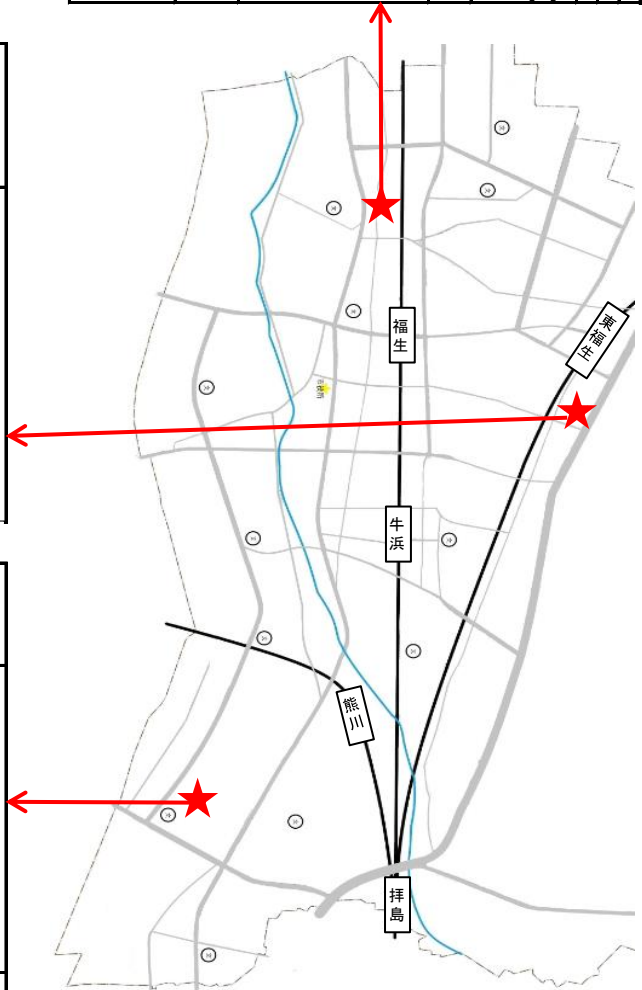

【問合せ・予約先】

旅館・ホテル（指定旅行業者に予約してください） P.3～P.7

- ・利用券の対象は宿泊費のみです。
- ・ツアー等、利用できないプランもあります。予約時に御確認ください。
- ・インターネットでの予約はできません。
- ・宿泊施設のパンフレット等は指定旅行業者の店舗に置いてあります。

保養所(シーサイドいづたが)
河津温泉旅館組合指定施設
津南町観光協会指定施設
守山市観光物産協会指定施設
登別国際観光コンベンション協会指定施設

直接予約してください P.8～P.11