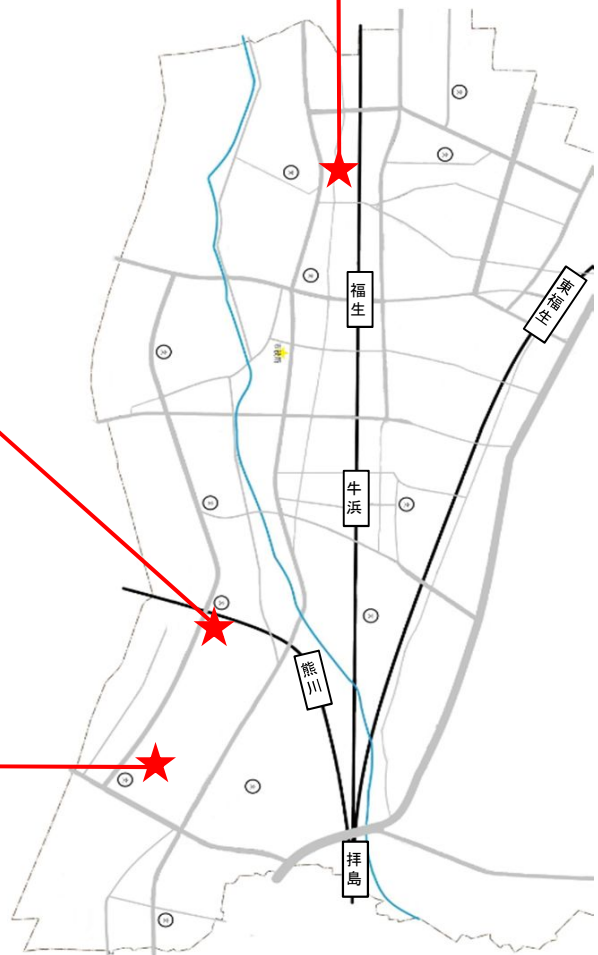

【問合せ・予約先】

旅館・ホテル（指定旅行業者に予約してください） P.3～P.6

- ・利用券の対象は宿泊費のみです。
- ・ツアー等、利用できないプランもあります。予約時に御確認ください。
- ・インターネットでの予約はできません。
- ・宿泊施設のパンフレット等は指定旅行業者の店舗に置いてあります。

保養所(シーサイドいずたが)
かんぼの宿
河津温泉旅館組合指定施設
津南町観光協会指定施設
守山市観光物産協会指定施設

直接予約してください P.7～P.8