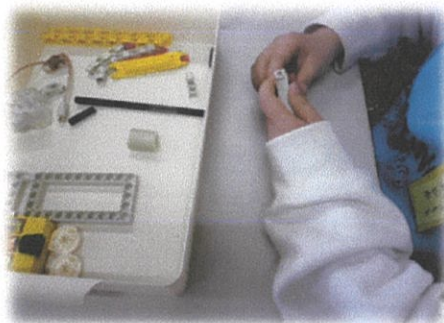

3月 一小ふっさっ子の広場の様子

科学実験

ロボット教室

組み立てるの楽しいな!!