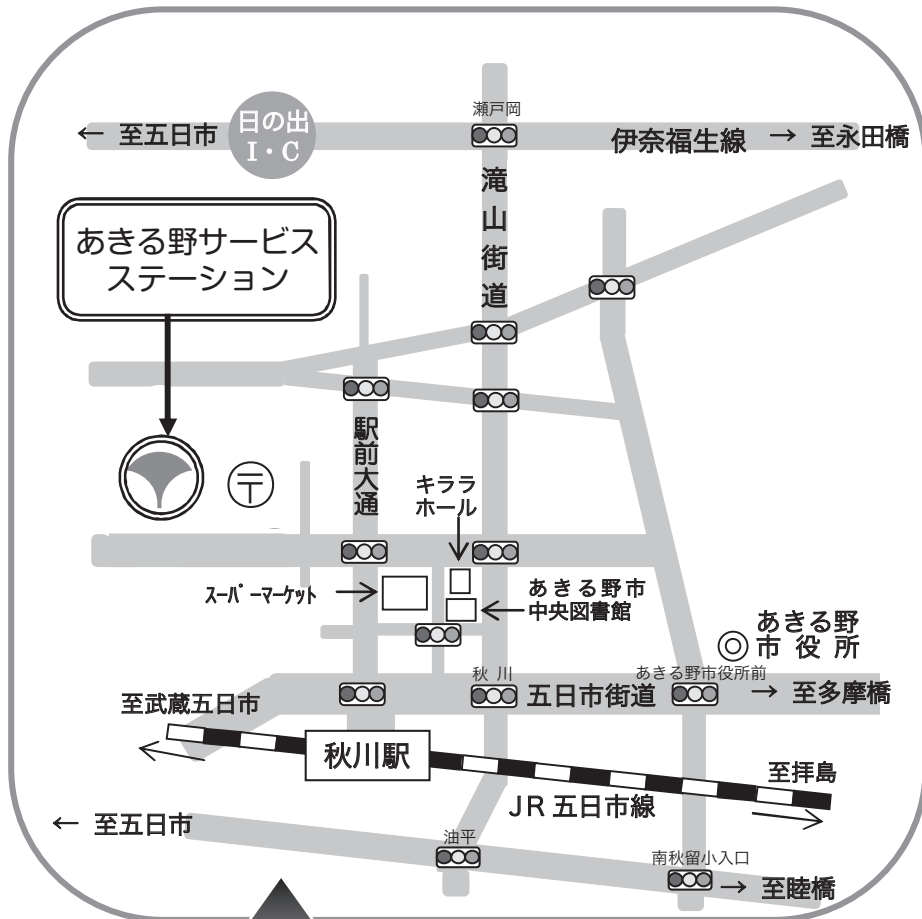

# 東京都水道局 あきる野サービスステーション

〒197-0804 あきる野市秋川三丁目2番地10

JR五日市線  
秋川駅より  
徒歩7分です