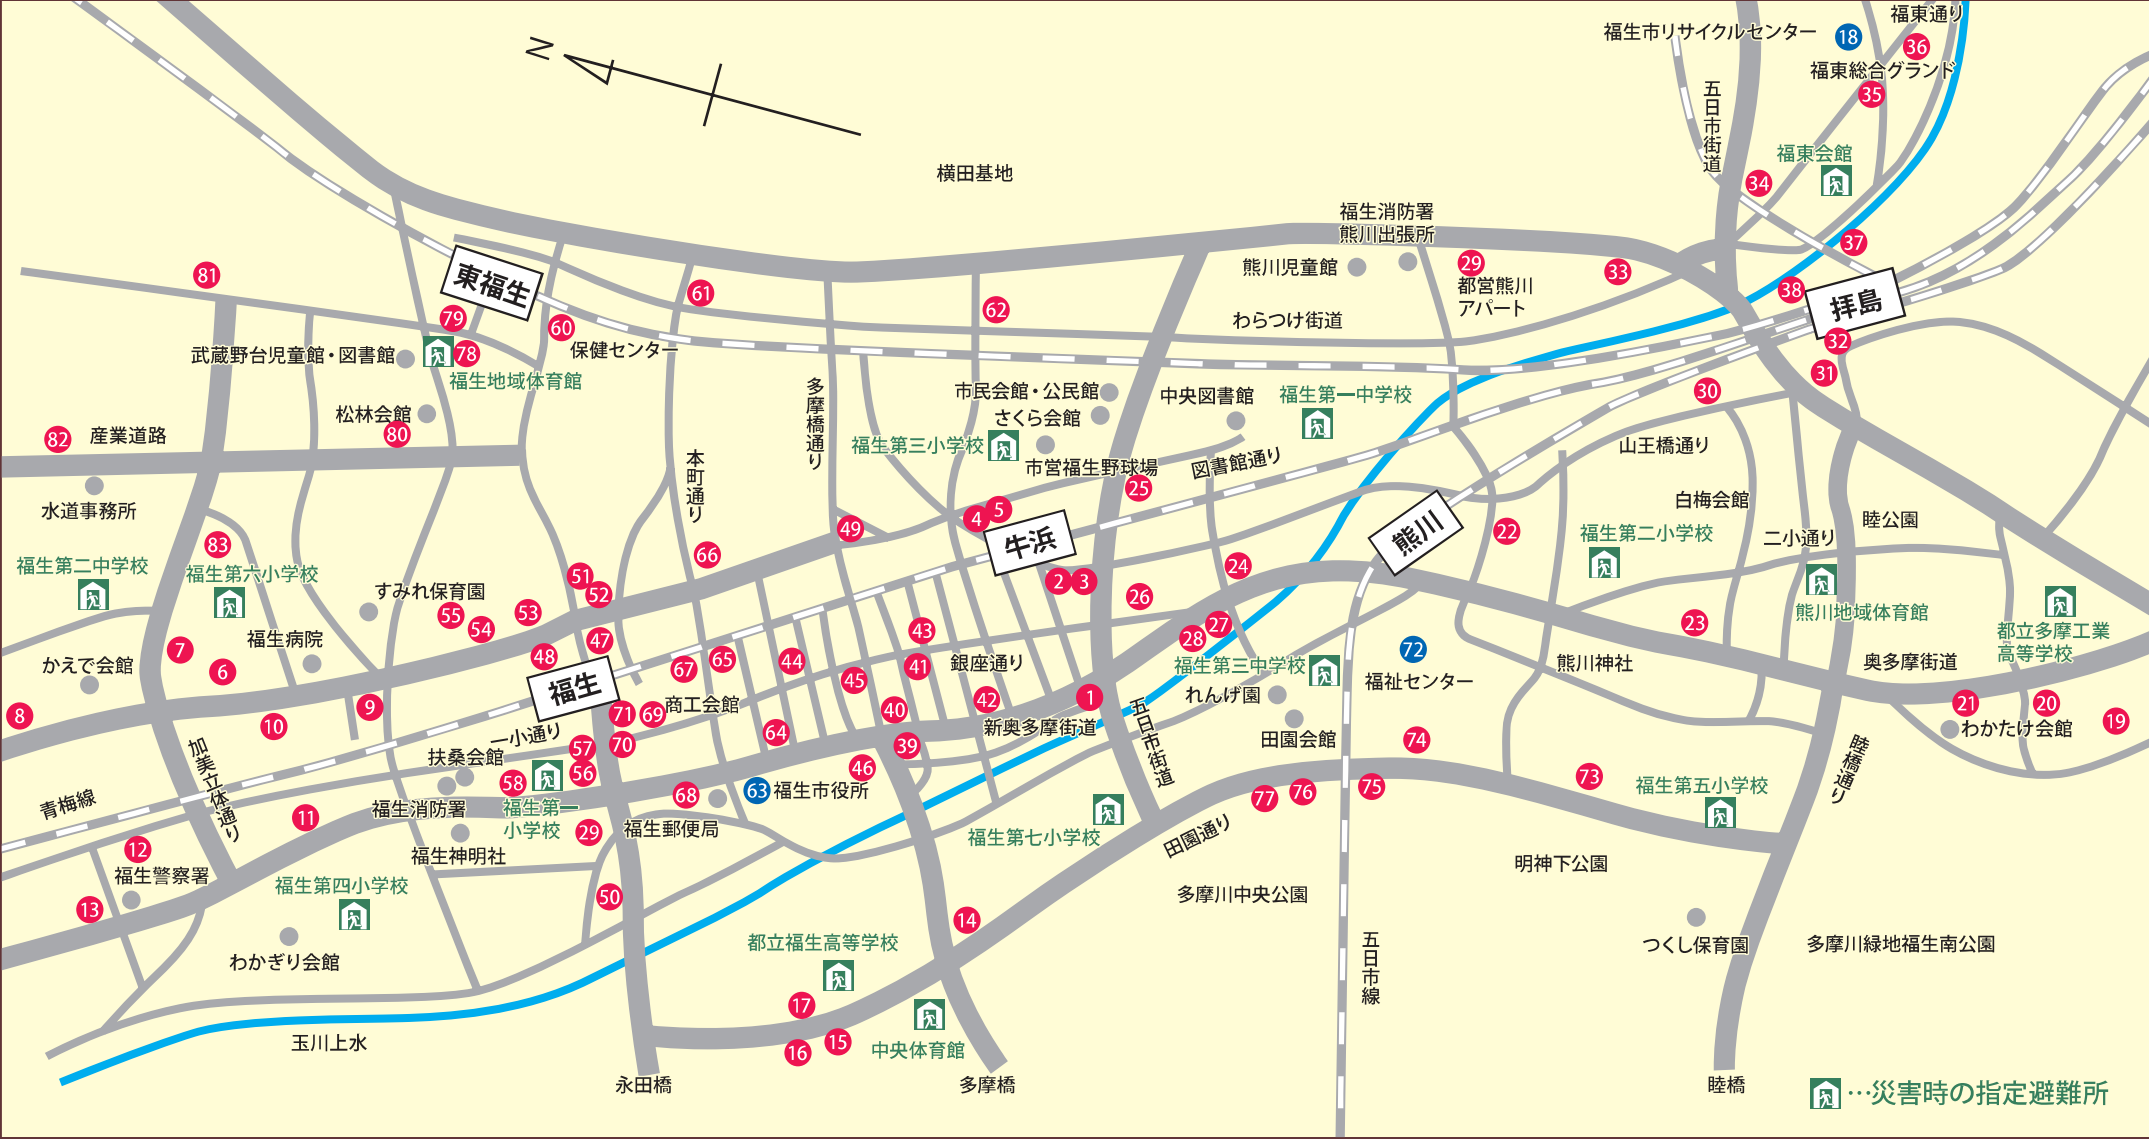

指定収集袋取扱店及び処理券（粗大・し尿）取扱店案内図

※番号は、一覧表の地図番号を参照ください。

指定収集袋取扱店及び処理券（粗大・し尿） 取扱店一覧表

地図番号	取扱店名(施設名)	所在地	指定袋単品販売	指定袋	処理券
牛 浜					
1	セブンイレブン福生牛浜郵便局前店	牛浜 41-1		○	○
2	クスリのミヤキ	牛浜 86-1		○	×
3	セブンイレブン福生牛浜駅南店	牛浜 90		○	○
4	ドラッグセイムス牛浜店	牛浜 109		○	○
5	オザムバリュー牛浜店	牛浜 120-2		○	×
加美平					
6	ファミリーマート福生加美平店	加美平 1-13-13		○	○
7	ローソンストア 100 福生加美平店	加美平 1-15-5		○	○
8	ドラッグセイムス加美平店	加美平 1-28-3		○	○
9	(有) いずみや商店	加美平 2-1-9 2F		○	○
10	(株) ヤサカ福生店	加美平 2-4-1		○	○
11	セブンイレブン福生加美平 3 丁目店	加美平 3-14-2		○	○
12	(有) 一心屋商店	加美平 3-29-12		○	○
13	やまぐち屋酒店	加美平 3-34-4		○	○
北田園					
14	ファミリーマート福生北田園店	北田園 1-21-3		○	○
15	セブンイレブン福生北田園 2 丁目店	北田園 2-15-7		○	○
16	OK リカー	北田園 2-17-3		○	○
17	ウェルシア福生北田園店	北田園 2-18-5		○	○
熊 川					
18	福生市リサイクルセンター	熊川 1566-4		×	○
19	マルフジ熊川南店	熊川 158-1		○	○
20	セブンイレブン福生熊川店	熊川 206-1		○	○
21	(株) ジェーソン福生熊川店	熊川 265-1		○	×
22	(有) スギヤマ	熊川 600-4		○	○
23	セブンイレブン福生熊川神社前店	熊川 638-1		○	○
24	(株) 樋口商店 (ハーツヒグチ)	熊川 904		○	○
25	セブンイレブン福生牛浜駅東店	熊川 943-1		○	○
26	飯田商店	熊川 973-8		○	×
27	スギドラッグ福生店	熊川 981-7		○	×
28	スーパーバリュー福生店	熊川 983-1		○	○
29	ファミリーマート福生横田基地前店	熊川 1311-3		○	○
30	ファミリーマート福生山王橋通り店	熊川 1389-12		○	○
31	キヨシ美容室	熊川 1396		○	○
32	いざみや	熊川 1398		○	×
33	セブンイレブン横田基地前店	熊川 1411-6		○	○
34	三和クリーニング	熊川 1673-6		○	○
35	フレンドマート・ミロツ	熊川 1687-1		○	○
36	マルコ	熊川 1688-3		○	○
37	(株) 日本プロカラー	熊川 1696-3	◎	○	○
38	ファミリーマート拜島駅北店	熊川 1703-1		○	○
志 茂					
39	(株) ホッタ晴信堂薬局志茂店	志茂 35-8		○	×
40	セブンイレブン福生志茂店	志茂 37-4		○	○
41	大谷洋傘店	志茂 46		○	×
42	ファミリーマート福生志茂店	志茂 58-2		○	○
43	十字屋商店	志茂 76		○	×