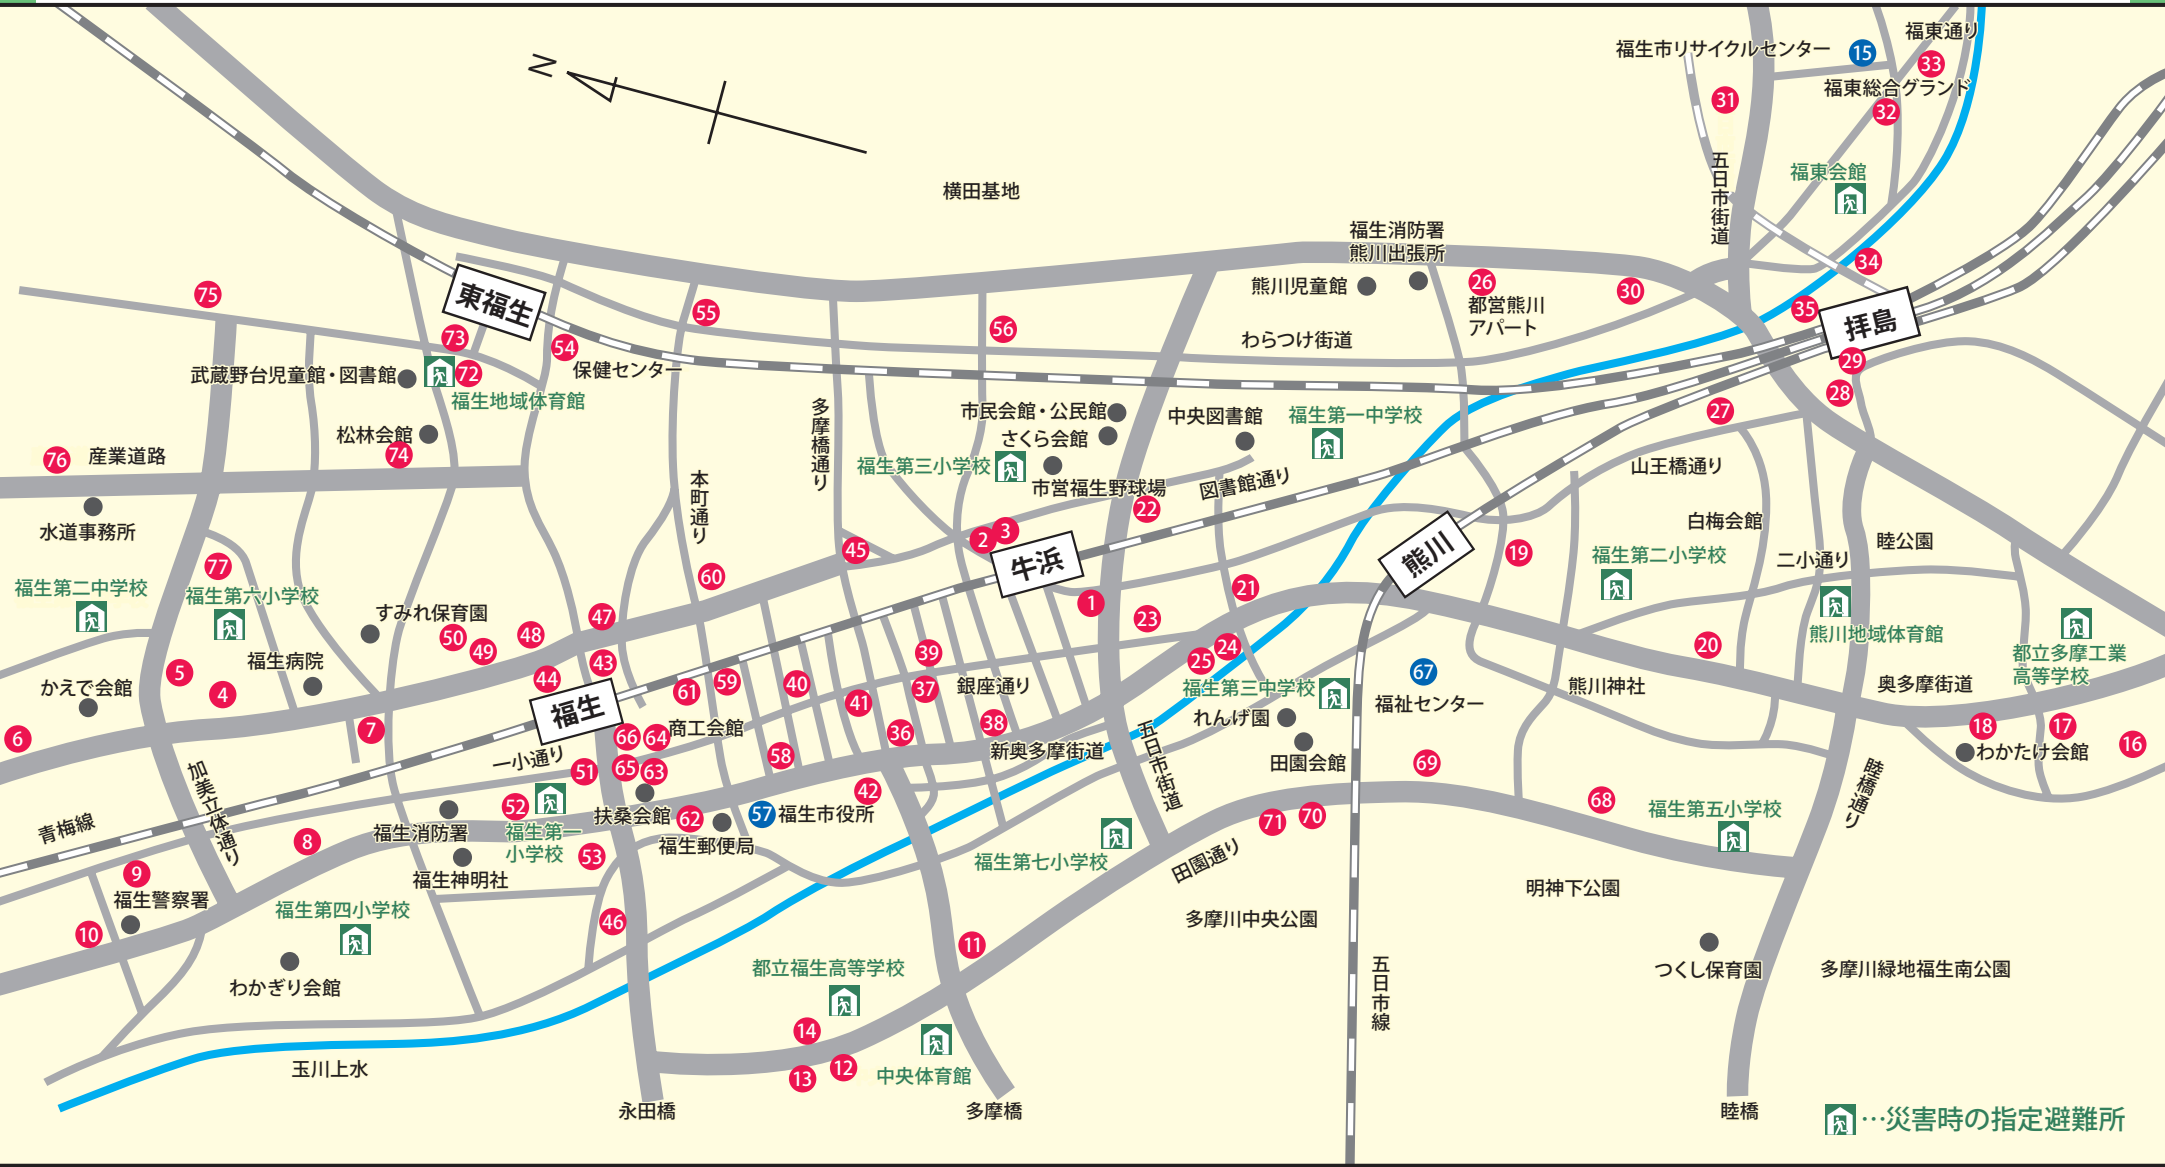

指定収集袋取扱店及び処理券(粗大・し尿)取扱店案内図

※番号は、一覧表の地図番号を参照ください

指定収集袋取扱店及び処理券(粗大・し尿)取扱店一覧表

令和3年2月現在

地図番号	取扱店名(施設名)	所在地	指定収集袋 単品販売	指定収集袋	処理券
牛 浜					
1	セブンイレブン 福生牛浜駅南店	牛浜 90		○	○
2	ドラッグセイムス 牛浜店	牛浜 109		○	○
3	オザムバリュー 牛浜店	牛浜 120-2		○	×
加美平					
4	ファミリーマート 福生加美平店	加美平 1-13-13		○	○
5	ローソンストア100 福生加美平店	加美平 1-15-5		○	○
6	ドラッグセイムス 加美平店	加美平 1-28-3		○	○
7	(有)いずみや商店	加美平 2-1-9 2F		○	○
8	セブンイレブン 福生加美平3丁目店	加美平 3-14-2		○	○
9	(有)一心屋商店	加美平 3-29-12		○	○
10	やまぐち屋酒店	加美平 3-34-4		○	○
北田園					
11	ファミリーマート 福生北田園店	北田園 1-21-3		○	○
12	セブンイレブン 福生北田園2丁目店	北田園 2-15-7		○	○
13	OKリカー	北田園 2-17-3		○	○
14	ウエルシア 福生北田園店	北田園 2-18-5		○	○
熊 川					
15	福生市リサイクルセンター	熊川 1566-4		×	○
16	マルフジ 熊川南店	熊川 158-1		○	○
17	セブンイレブン 福生熊川店	熊川 206-1		○	○
18	(株)ジェーソン 福生熊川店	熊川 265-1		○	×
19	(有)スギヤマ	熊川 600-4		○	○
20	セブンイレブン 福生熊川神社前店	熊川 638-1		○	○
21	(株)樋口商店(ハーツヒグチ)	熊川 904		○	○
22	セブンイレブン 福生牛浜駅東店	熊川 943-1		○	○
23	飯田商店	熊川 973-8		○	×
24	スギドラッグ 福生店	熊川 981-7		○	×
25	スーパーバリュー 福生店	熊川 983-1		○	○
26	ファミリーマート 福生横田基地前店	熊川 1311-3		○	○
27	ファミリーマート 福生山王橋通り店	熊川 1389-12		○	○
28	キヨシ美容室	熊川 1396		○	○
29	いさみや	熊川 1398		○	×
30	セブンイレブン 横田基地前店	熊川 1411-6		○	○
31	福生産業(有)	熊川 1583-9		○	○
32	フレンドマート・ミロツ	熊川 1687-1		○	○
33	マルコ	熊川 1688-3		○	○
34	(株)日本プロカラー	熊川 1696-3	◎	○	○
35	ファミリーマート 拜島駅北店	熊川 1703-1		○	○
志 茂					
36	セブンイレブン 福生志茂店	志茂 37-4		○	○
37	大谷洋傘店	志茂 46		○	×
38	ファミリーマート 福生志茂店	志茂 58-2		○	○
39	十字屋商店	志茂 76		○	×