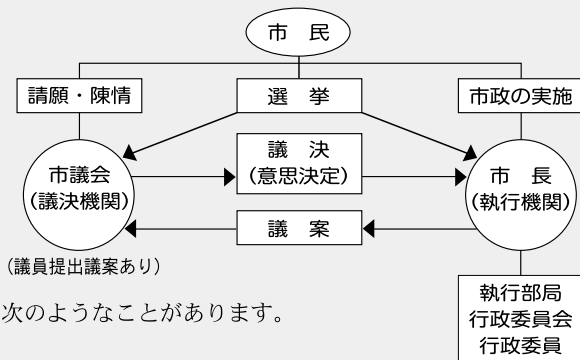

いよう保育園と調整する課題がある。民間移管問題とも一体的に進めていければと考えている。

▲福生保育園全景

議会の豆知識

議会と市長

市議会は、市民から選挙によって選ばれた議員で構成される市の最高意思決定のための機関です。

したがって、市民の代表者として選挙で選ばれた議員で構成される「市議会」と、市民から直接選挙で選ばれた「市長」とは対等の立場にあります。

それぞれに独立した「市議会」と「市長」は、双方が協力することで均衡を保ちつつ、ともに福生市の発展と市民福祉の充実を目指しており、いわば車の両輪のような関係にあります。