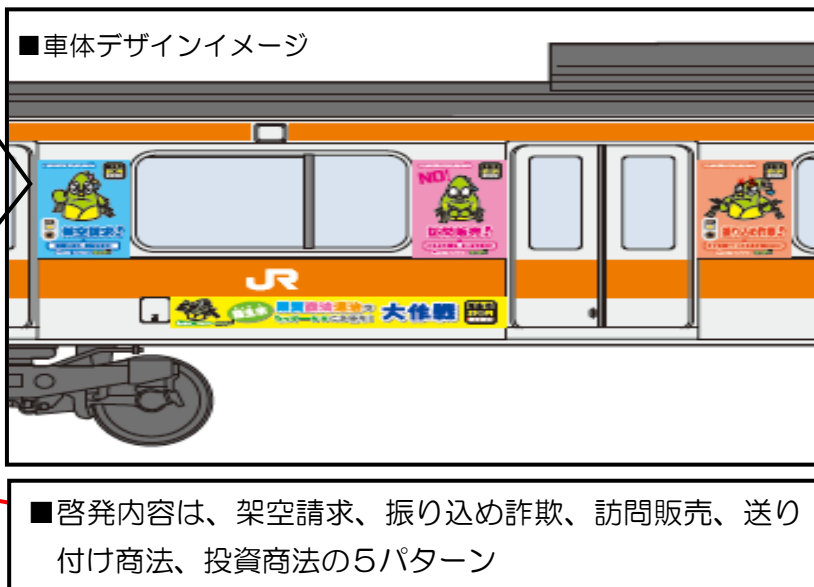

福生市では、昨年度、自治体初の試みとして、振り込め詐欺被害防止の高齢者世帯全戸訪問を行うなど、消費者被害防止に力を入れて取り組んでいます。今回は市の公式キャラクターである「たっけー☆☆」のイラストを用いた「悪質商法被害防止・犯罪抑止」を促す車体広告を施した「たっけー☆☆トレイン」をJR青梅線・中央線区間に走行させます。

《実施期間》10月27日（月）から11月23日（日）まで（4週間）

《走行編成》1編成（10両）

《走行区間》JR中央快速線区間（福生駅及び牛浜駅を1日2回から15回程度停車・通過予定）

※「たっけー☆☆トレイン」の運行スケジュールは、JR側で決定します。

《その他》10月28日に青梅駅のホームで、「たっけー☆☆」と「たっけー☆☆トレイン」のコラボ撮影を行います！（撮影申請の都合上、当日お越しいただける報道会社様は、事前に下記問合せへご連絡をいただきたく存じます。）

■車体デザインイメージ

■啓発内容は、架空請求、振り込め詐欺、訪問販売、送り付け商法、投資商法の5パターン