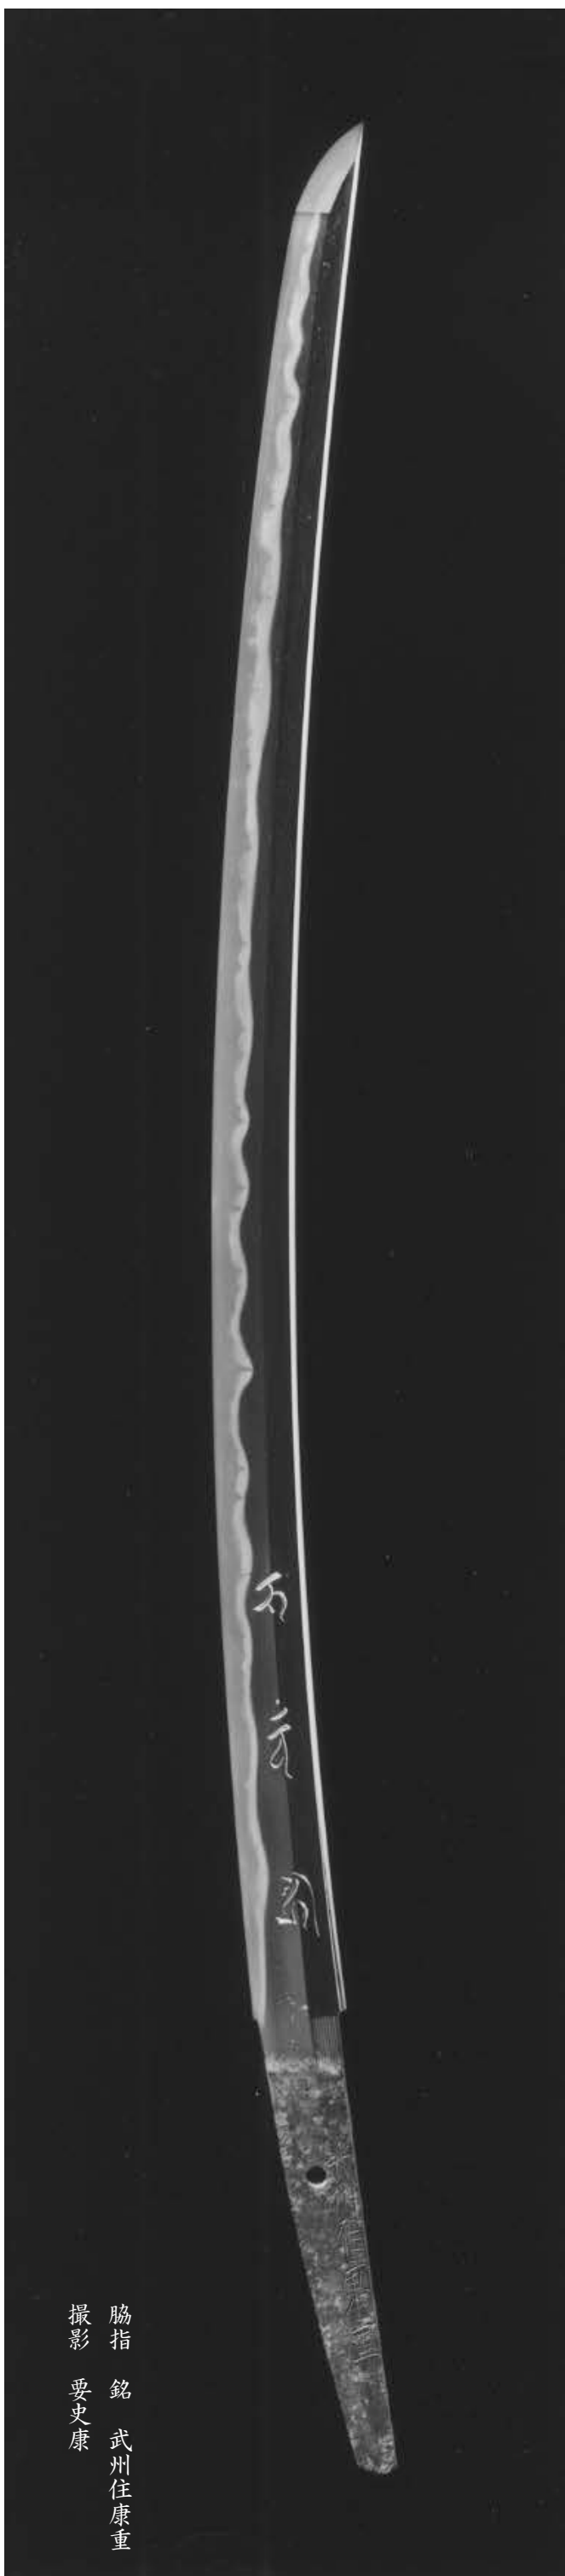

福生市郷土資料室企画展示

武州下原刀の世界

平成二十七年十月三日（土）～十一月二十三日（月）

※期間中、一部資料の展示替えを行います。

脇指 銘 武州住康重
撮影 要史康

関連事業のお知らせ

① 刀剣研磨実演会

刀剣研磨師春藤秀樹氏による研磨の実演を行います。

【日時】十一月一日（日）午後二時～三時（予約不要）

【場所】郷土資料室二階学習室

② 下原刀製作工房見学会

下原刀の現代刀工佐藤重利氏の工房をバスで見学に行きます。

【日時】十一月二十一日（土）午後一時三十分～四時三十分 【集合】郷土資料室

【定員】先着二十名 【申込み】十月六日（火）午前十時から電話にて受付

福生市郷土資料室

福生市熊川八五〇―一

☎〇四二―五三〇―一一二〇

開館時間 午前十時～午後五時

月曜日休館

（月曜日が祝日の場合は開館し、次の平日休館）

入場無料