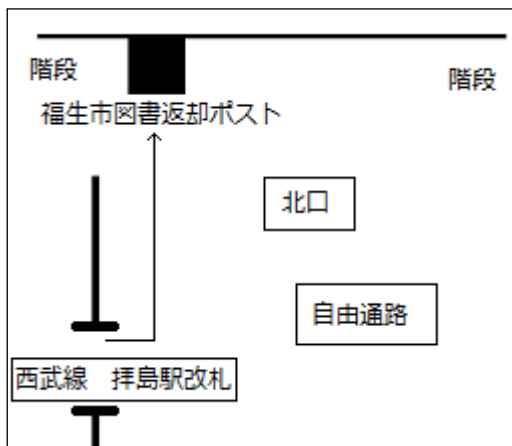

資料	3 — 5
平成 27 年 6 月 3 日 定例記者会見資料	

拝島駅・福生駅に返却ポストを設置します！

市ではこのたび、市立図書館の利便性向上のため、拝島駅および福生駅自由通路に、市立図書館の図書・雑誌の返却用ポストを設置します。

返却用ポストには、市民のみなさんに親しみを持ってほしいと市立図書館イメージキャラクターのぶっくんのほか、市公式キャラクターたっけー☆☆のイラストを採用したデザインとしました。

サイズ W. 754×D. 900×H. 1600mm

【利用開始日】 6月6日（土）から

【設置場所】 拝島駅および福生駅自由通路

① 拝島駅

改札を出て左側、自由通路西武線方面の階段付近

② 福生駅

改札を出て左側、自由通路のエレベーター付近

【回収日】 図書館休館日をのぞく毎日、1～2回行います。