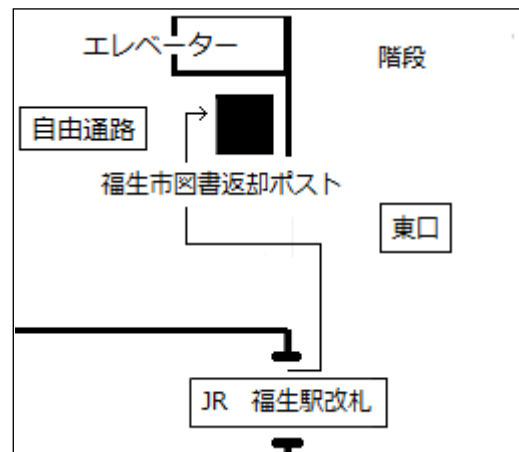

資料	3 — 5
平成 27 年 6 月 3 日 定例記者会見資料	

拝島駅・福生駅に返却ポストを設置します！

市ではこのたび、市立図書館の利便性向上のため、拝島駅および福生駅自由通路に、市立図書館の図書・雑誌の返却用ポストを設置します。

返却用ポストには、市民のみなさんに親しみを持ってほしいと市立図書館イメージキャラクターのぶっくんのほか、市公式キャラクターたっけー☆☆のイラストを採用したデザインとしました。

サイズ W. 754×D. 900×H. 1600mm

【利用開始日】 6月6日（土）から

【設置場所】 拝島駅および福生駅自由通路

① 拝島駅

改札を出て左側、自由通路西武線方面の階段付近

② 福生駅

改札を出て左側、自由通路のエレベーター付近

【回収日】 図書館休館日をのぞく毎日、1～2回行います。