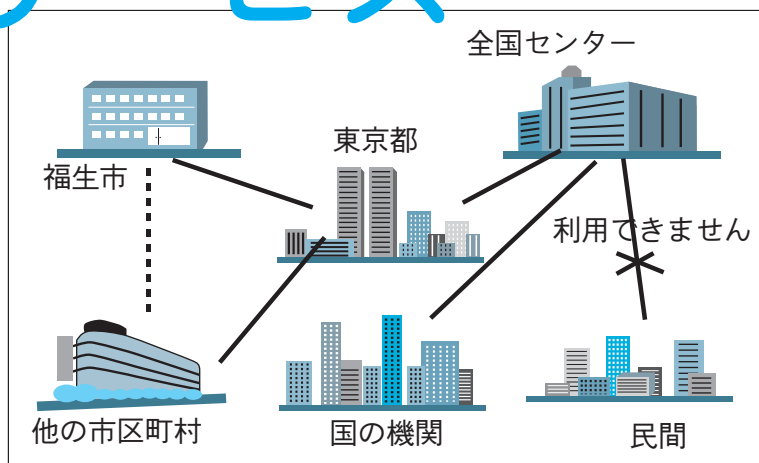

市の花・つづじ 市の木・もくせい 市の鳥・ジュウカウ

今号の主な内容	市職員募集	2面
	バランスシートを作成	4面
	8月17日平和のつどい	5面
	福祉関係のお知らせ	6面
	夏休み小学生学習会	7面
	商店街振興プランメニュー実現	8面

発行/福生市 編集/総務部秘書広報課 〒197-8501 福生市本町5 ☎042-551-1511 (市役所代表)

福生市のホームページ <http://www.city.fussa.tokyo.jp/>

8月25日から

住民基本台帳ネットワークシステム第2次サービスを開始します！

昨年の8月5日に開始された住民基本台帳ネットワークシステム(以下「住基ネット」)は、第2次サービスの実施により、さらに便利になります。現在、年金・国家資格・パスポートの申請等で、住民票の添付が省略されるなど徐々に運用が始まっていますが、8月25日から新たなサービスが加わります。

問合せ市民課市民係

住民基本台帳ネットワークシステム

どんなサービスが始まるの？

1 希望する市民の方に住民基本台帳カードを交付します(有料)

写真付きのカードは全国で通用する身分証明書として活用することができます。

2 福生市以外でも住民票が取得できます(広域交付)

全国どこでも、ご本人及び同じ世帯のご家族の住民票をとることができます。

3 住民基本台帳カードをお持ちの方は、転入転出の手続きが簡素化されます

引越の際、前もって、郵便等で前住地に引越しの連絡をしておけば、転入地に出向くだけで手続きがすむようになります。