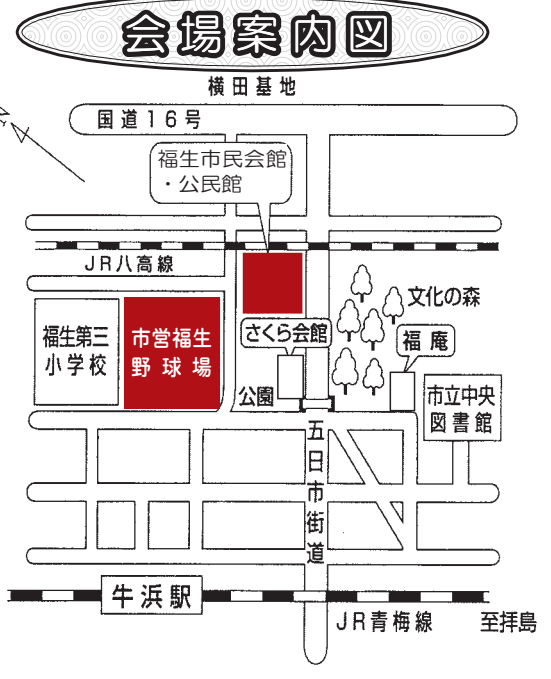

第15回 ふっさ健康まつり (いきいきコーナー)

◆専門相談コーナー
赤ちゃんからお年寄りまでの健康、育児、口腔ガン、くすり、リハビリ、年金、介護からペットまで、専門スタッフによる相談が気軽にできます。

◆体験コーナー
けむり体験、骨伝導携帯電話、妊婦体験ジャケツト、手作りオモチャ、体脂肪測定、閉眼片足立ち、犬の散歩、アイマスク体験など、健康から趣味まで、普段できない体験などあなたの暮らしに役立つことが必ずあります。

◆情報・展示コーナー
作品展示、各種調理器具、ミニ消防服、子育て支援、薬物乱用「ダメ、ゼッタイ君」と「カスタム君」、福祉車両など日ごろの地域活動や、知って得する情報などお教えします。

問合せ保健センター ☎552・0061

第14回 産業祭 (わくわくコーナー)

- ◆一般商品・工業製品即売コーナー
- ◆青果物等即売コーナー
- ◆飲食コーナー
- ◆ごみ減量とりサイクル展
- ◆アトラクションコーナー
- ◆それいけ！アンパンマンショー

- ①午前10時50分～11時20分
- ②午後1時20分～1時50分
- 土浦、S(ツチウラーズ)ものまねライブステージ
- ①午前11時40分～午後0時10分
- ②午後2時10分～2時40分
- ふたりはプリキュアショー
- ①午後0時30分～1時
- ②午後3時～3時30分
- ミニ遊園地、スペースシャトル(滑り台)、パンジートランポリン、ミニSL

◆その他
ヘアウィッグ、木工品製作体験コーナー、地震体験コーナー、マイカー点検教室、リフォーム無料相談コーナー等
※内容が一部変更となる場合がございます。予めご了承ください。