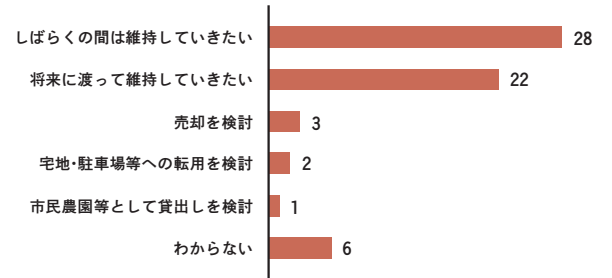

農地の活用についての考え