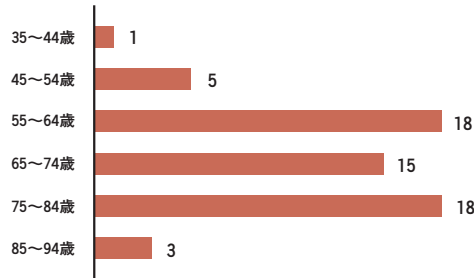

農業者調査結果から

貴重な農地を残していこう

福生市農業委員会では福生市が策定を目指す農業振興計画に農業者の意見・意向を反映させるために、市内農家の皆さんにアンケート調査をお願いしました。

多摩地域では最も少ない福生市の農地を保全していくため、この結果を今後の農業施策などの取組みに反映させていきたいと思えます。

主なアンケート調査結果を掲載しています【回答者60人、重複あり】(単位:人)

メインで農業に従事している方の年代について