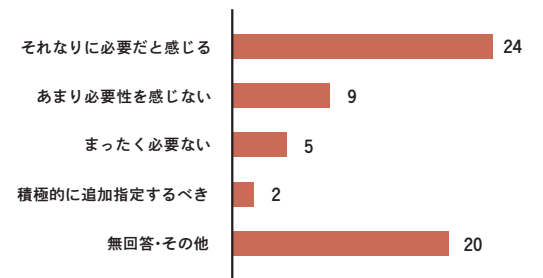

生産緑地の追加指定に対する考え

商店街まつり in FUS SA 2010 ハッピーハロウィーン

「商店街まつり in FUS SA」今年のテーマは「ハロウィーン」です。福生駅西口駅前通り、銀座通りが愉快な仮想空間に大変身します。

日時10月23日(土)午前11時～午後4時※午前10時30分～午後4時30分の間、銀座通りは交通規制となります。

場所銀座通り・西口駅前通り※小雨決行

イベント(予定)【トリック オア トリート】お菓子をもらおうスタンプラリー※Wチャンスでプレゼントが当たる!

【仮装パレード】音楽隊を先頭に楽しくパレード!!

※イベント当日、午後2時45分までに牛一公園に集まれ!

【お買い物お楽しみ抽選】10月14日(木)～23日(土)のお買い物でプレゼントが当たるチャンス!

主催商店街まつり実行委員会(福生商店街協同組合・銀座商栄会・銀座中央商栄会・東銀座通り商栄会)

後援福生市・福生市商工会 問合せ商工会 ☎551・2927

商店街まつり in FUS SA の交通規制に伴う福祉バスの運行変更

10月23日(土)熊川コース3便～8便は、25番(杉ノ子保育園東)～26番(下福生駐在所向い)のバス停には止まりませんので、ご注意ください。

問合せ介護福祉課高齢福祉係 ☎551・1751

違反広告物共同除却キャンペーン... 屋外広告物(看板)は、日常に大変便利なものですが、一方で無秩序や大量に掲出されると、街の美観を損ねてしまいます。

公民館... 大・小ホール借上料援助事業 希望団体の募集! この事業は、公民館を利用する社会教育団体(公民館に届け出済み)が市民会館大ホール(もくせいホール)・小ホール(つつじホール)を使って活動成果の発表を行なう場合、ホール使用料を予算の範囲内で援助するものです。

第40回福生市民文化祭開場式・記念公演「たまっ子座和太鼓ライブ・祝祭」にご参加ください! 今年福生市民文化祭も節目の40回目をむかえ、併せて市制施行40周年を祝う記念公演を行います。

初心者せんてい教室 自宅の庭や鉢に植えた樹木や草木の剪定ができるように、松林会館の庭で経験しませんか。来季に向け、自然と癒しの空間を自分で作らしましょう。

第20回産業祭イベント わたしたちの消費者展 「知って安心!食品着色料を学ぼう」 食品に彩りを与える着色料。簡単な実験を通して着色料について調べてみませんか。ぜひお越しください。

東京都最低賃金改正のお知らせ 東京都最低賃金は、平成22年10月24日から、時間額821円となります。月給制、日給制、時間給制等すべてに時間給が適用されます。

ガレージセールに出店しよう! ~我が家の不用品はとなりの宝物~ ご家庭で眠っている不用品を「ガレージセール」で出品してみませんか?市内在住の方なら誰でも出店可能。出店料も無料です。

第48回東京都公民館研究大会にご参加ください! 公民館を取り巻く課題について、自治体の枠を越えて職員と市民が共に考える場です。お気軽にご参加ください。

公民館各課題別集会 ①社会教育ってなに? ②だれにでもやさしい公民館 ③高齢者の学習と公民館 ④地域と連携する公民館 ⑤子育て支援から広がる地域の輪