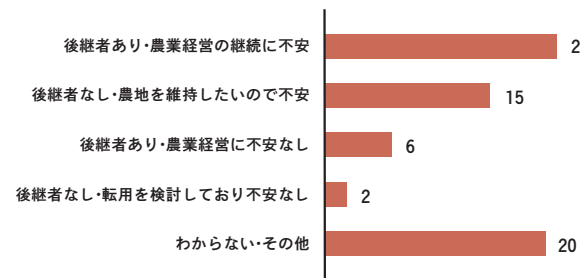

後継者の状況について