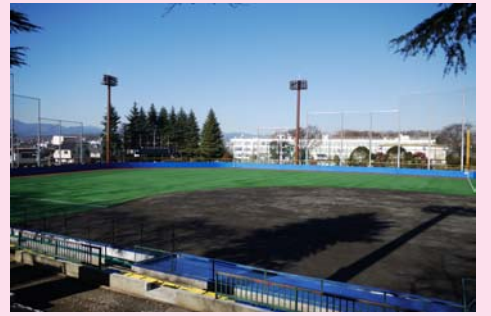

福生野球場がオープンしました

福生野球場が2月1日にリニューアルオープンしました。外野が人工芝となり、野球以外にも、サッカーの練習などで午後9時30分まで使用できます。

また、3月27日(日)にリニューアルオープン式典を行ないます。詳細は広報ふっさ3月1日号でお知らせします。

問合せ スポーツ振興課 ☎552・5511

熊川地域体育館スポーツ教室のご案内

◆お試しコリオスパイラル ゆっくりとした音楽に体を合わせながらストレッチを行ない、筋力、バランス能力、柔軟性を高めていきます。激しい運動が苦手な方や肩こり腰痛の方にもお勧めです。

正午 場所 昭島市総合スポーツセンター(午前9時30分現地集合)※必ず保護者が送迎をしてください。

対象 小学1〜6年生

◆参加費 1,000円(保険料含む)

◆定員 20人(申込多数の場合は熊川地域体育館のクライミング利用者が優先となります。)

◆日時 2月23日(水)午後1時30分〜2時30分

◆内容 10メートルのクライミング壁にチャレンジ! 指導員からのアドバイスでめざせ頂上。

◆参加費 300円

◆定員 20人