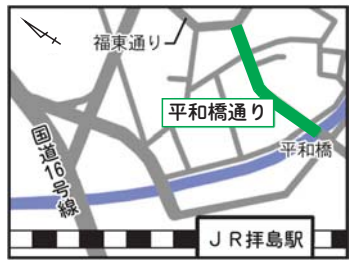

市民会館催し物インフォメーション

◆『谷村新司トーク&ライブキャラバン Kokoro School ココロの学校～音で始まり、歌で始まる～』

日時 4月22日(日)午後5時開場、5時30分開演
場所 市民会館大ホール(もくせいホール)
料金 5,500円(全席指定、好評発売中!) ※未就学児不可

◆『福生で対決!!落語会～二人会 秩父VS大月 福生の乱～』

「笑点」でおなじみの三遊亭小遊三(大月出身)と林家たい平(秩父出身)が福生で対決!

日時 7月6日(金)午後6時開場、6時30分開演
場所 市民会館大ホール(もくせいホール)
料金 4,000円(全席指定)
チケット発売日 4月21日(土)午前9時から窓口発売、午後1時から電話予約開始

※未就学児不可
問合せ 市民会館 ☎552・1711 (チケット取扱い時間は午前9時～午後5時15分)

●道路愛称名「平和橋通り」が決まりました

4月1日から、福東地域の市道第277号線のうち、福東通りから玉川上水上に掛かる平和橋までの区間について、新たに道路愛称名を「平和橋通り」と命名しました。