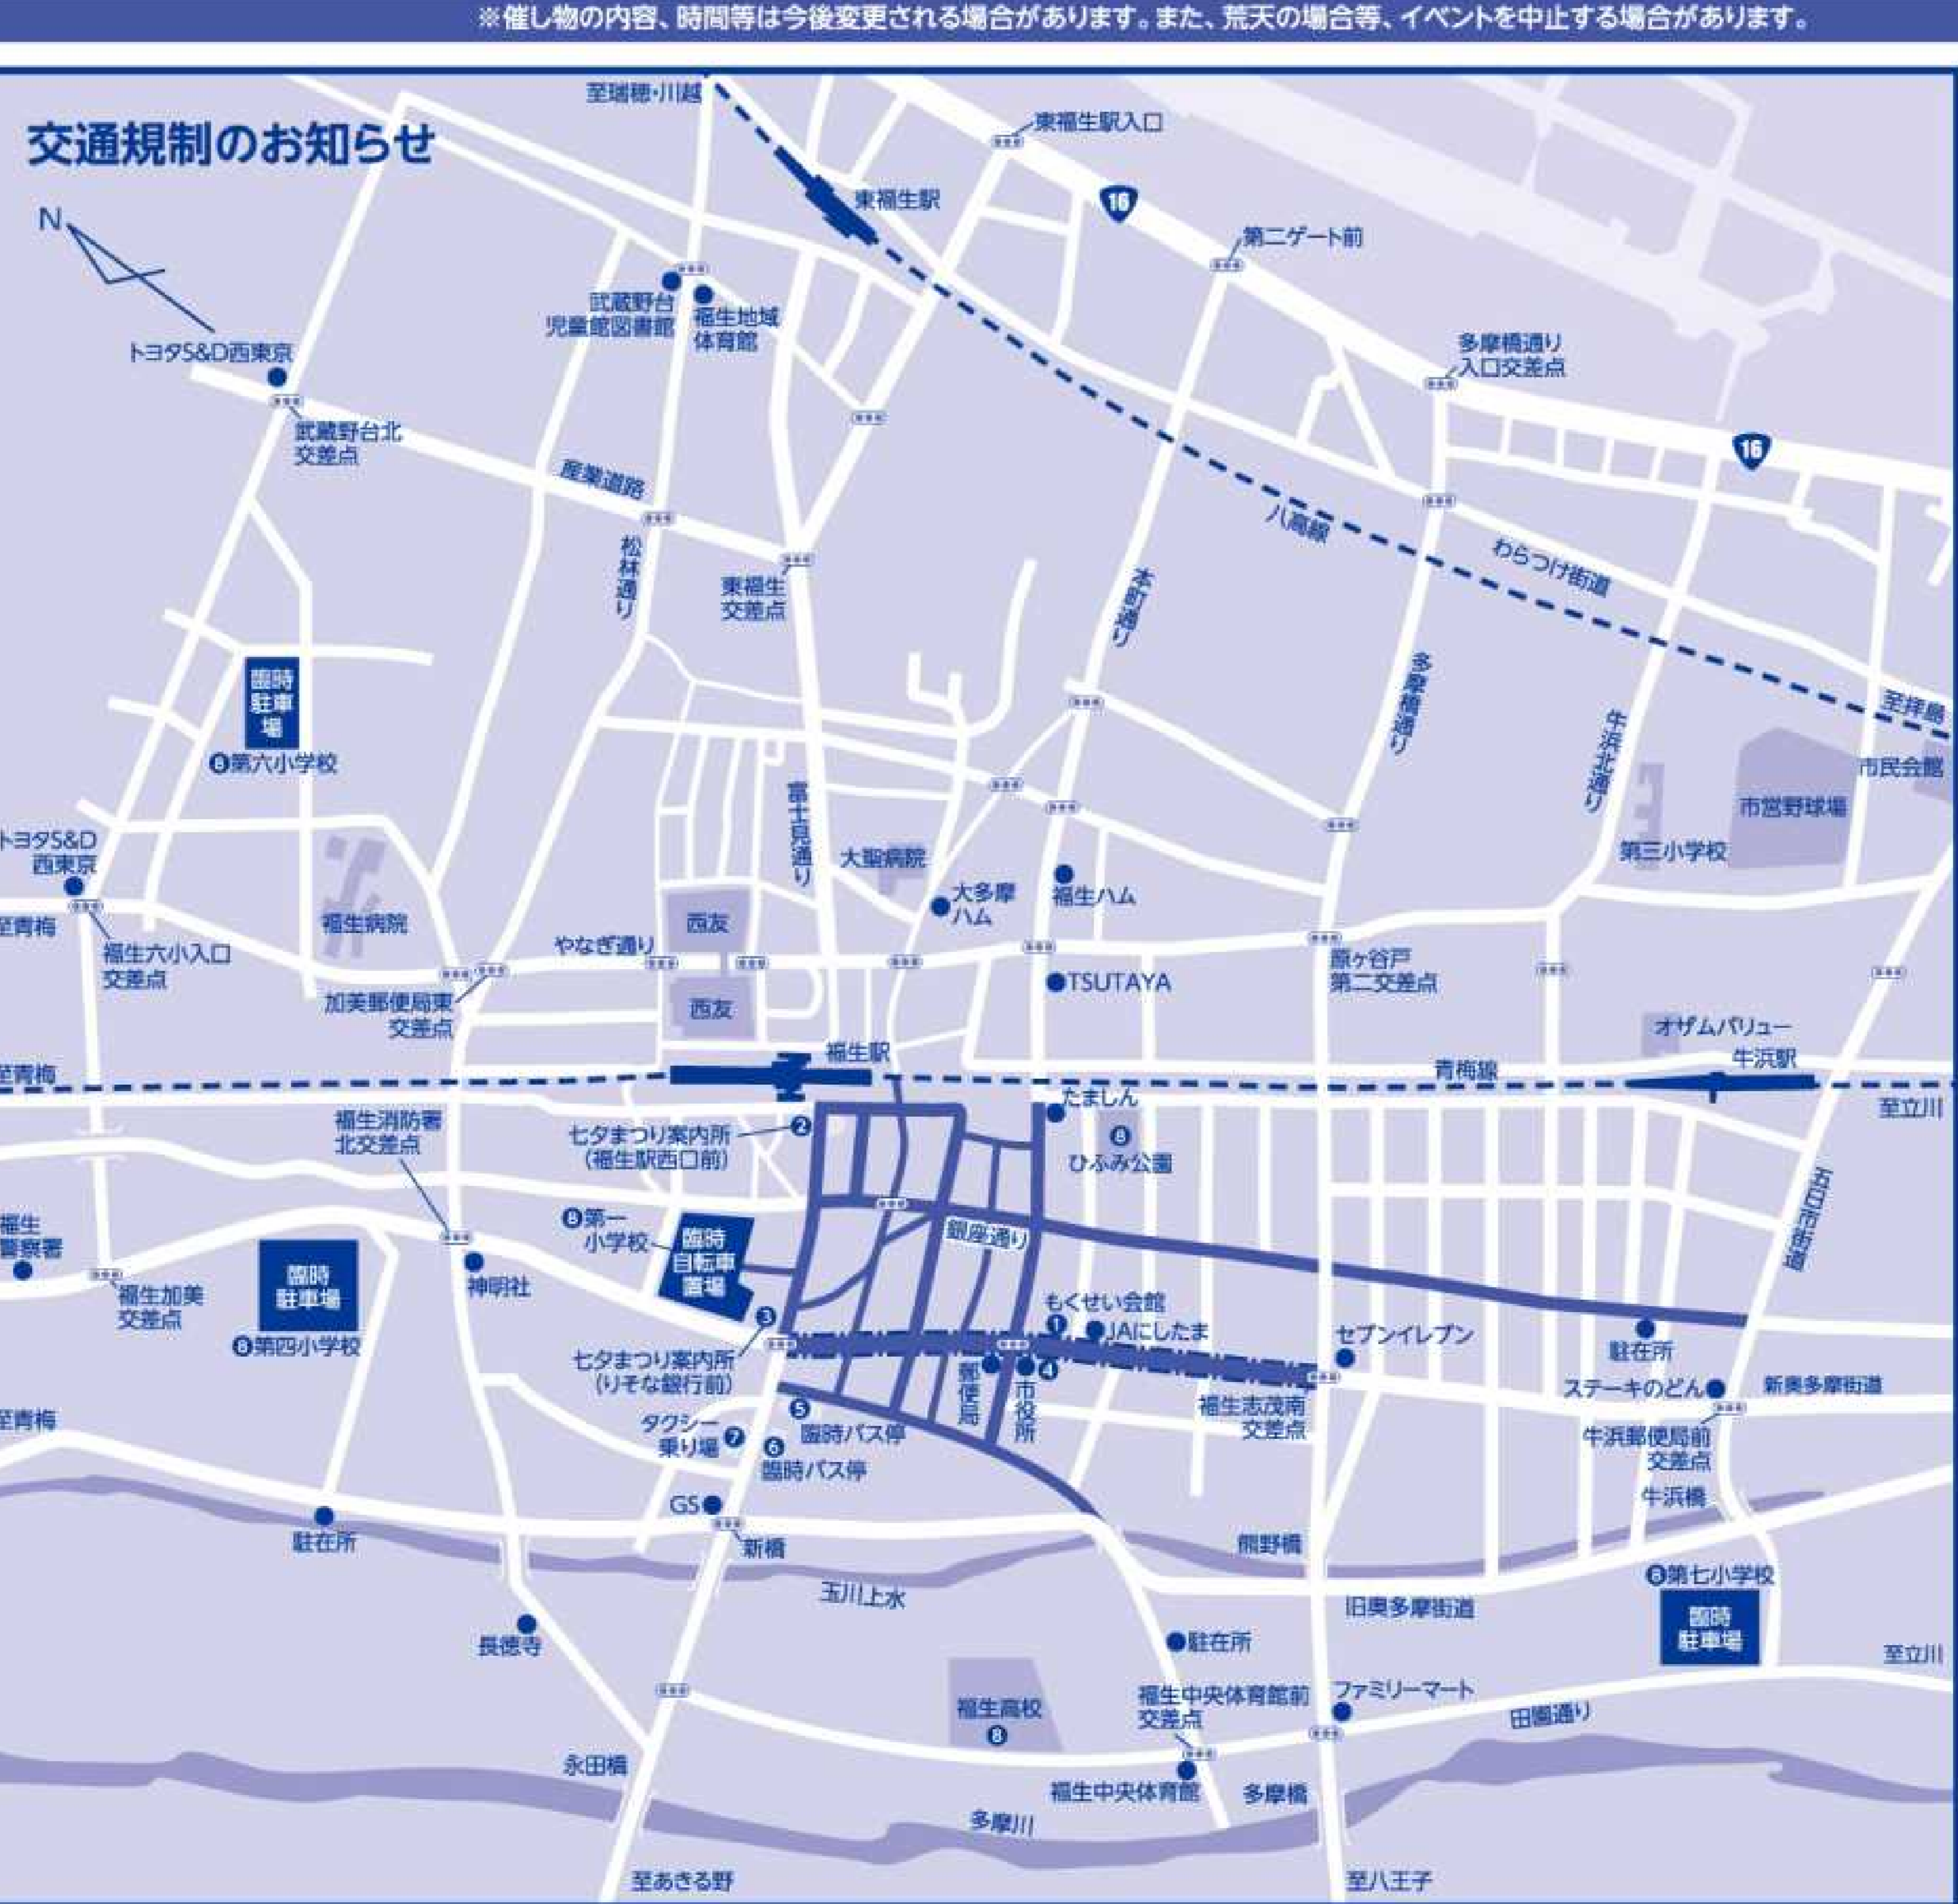

日付	時間	イベント名	場所	地図
8月8日(日)	14:00~14:30	オープニングセレモニー	丘の広場特設ステージ	C-3
	14:30~14:50	チアダンス	福生駅西口駅前ひろば	A-1
	14:30~17:00	桐屋グループ presents 第18回七夕織姫コンテスト	丘の広場特設ステージ	C-3
	15:00~18:00	オープンスタージ(参加者は右記参照)	福生駅西口駅前ひろば	A-1
	17:20~17:50	ハイブリッドジャズライブ	丘の広場特設ステージ	C-3
	18:00~18:30	タヒチアンダンス	丘の広場特設ステージ	C-3
	18:30~19:00	武州唐獅子太鼓演奏	福生駅西口駅前ひろば	A-1
	19:20~20:00	米国空軍太平洋音楽隊 Final Approach(ファイナル・アプローチ)	丘の広場特設ステージ	C-3
	13:10~13:40	仮面ライダーギーツショー	丘の広場特設ステージ	C-3
	16:10~16:40	レギュラー・バンビノによるお笑いショー	丘の広場特設ステージ	C-3
9月9日(月)	14:00~18:00	オープンスタージ(参加者は右記参照)	福生駅西口駅前ひろば	A-1

一般車両通行止め区域

7月8日(土)~9日(日) 13:00~21:30

大型車両夜間通行止め区域

7月8日(土)21:30~9日(日)13:00

※交通規制・迂回路については、現場警察官及び警備員の指示に従ってください。(路上は、全面駐車禁止です。)

バス運行について

至青梅 至立川

臨時乗り場へのアクセス
福生駅西口から駅前通り沿い
あきる野市方面に徒歩6分

※立川バスは終日◎で折り返し運転をします。西東京バスは午前10時から午後11時まで◎で折り返し運転をします。午後11時以降は福生駅西口ロータリー内で折り返し運転をします。
※福祉バスの運行に一部変更があります。

七夕まつり写真コンクール

七夕まつり期間中の楽しさ・賑わいを撮影した写真をご応募ください! シャッターチャンスをお逃さない!

【題材】七夕まつり(期間中)のスナップ、七夕まつりの楽しさや、賑わいが表現されているもの。