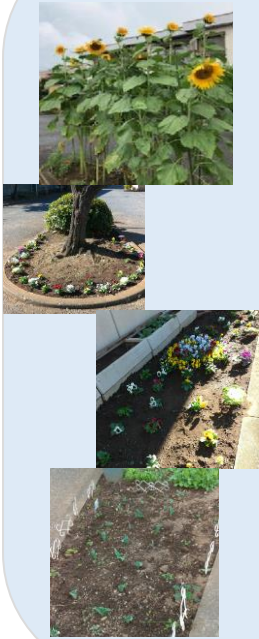

突撃！しらうめ取材班

新型コロナウイルス感染症の拡大により、利用者交流会や日々の活動が実施できていません。こんな時も「みんなが活動に来た時に少しでも笑顔になれるように」と白梅分館で活動してくださっている方々がいます。今日はそんな素敵な活動に突撃しま

白梅のお庭がイメージチェンジ！

コロナ禍で世間は暗いニュースが増えていますが、白梅会館では来館者が少しでも明るくなるようにと、利用者の清水さん達がお庭の花の植え付けや管理を始めてくださっています。

皆さんの都合を合わせて集まり、持ち寄った苗や種を植えてお庭を飾ってくださいます。

夏頃より本格始動し、ひまわり、ヒヤクニチソウ、また、この春に向けてチューリップの球根の植え込みをしていただきました。土いじり、やってみると奥が深いです。皆さんもいかがですか？

アマビエ&海の生き物のイラストの展示

サークル「アトリエクレヨン」の皆さんに作品の展示をしていただきました！

作品のテーマは「疫病をおさめる」という言い伝えのある妖怪『アマビエ』を書くこと！という事で、オンラインワンのアマビエが大集合！

作品に書いてある「疫病退散」の字のごとく、新型コロナウイルスが退散して早く日常の生活が戻ればいいなとしみじみ思います。

アマビエ以外にも、夏の思い出や海の生き物を描いてもらえました。

次はあなたのサークル活動に突撃取材！

「たまり場つうしん」は皆さんの活動に今後も密着していきます。

今後、取材のお願いをさせていただきますが、温かく迎えていただけますと幸いです。

新年を彩る「千支」の作品展示

今年も絵手紙花の会かたつむりの皆さんが、2021年の千支、丑をイメージした絵はがきと人形を展示していただきました。手作りの綺麗な新年を表すイラストに一年の抱負や願いを添えて制作されています。