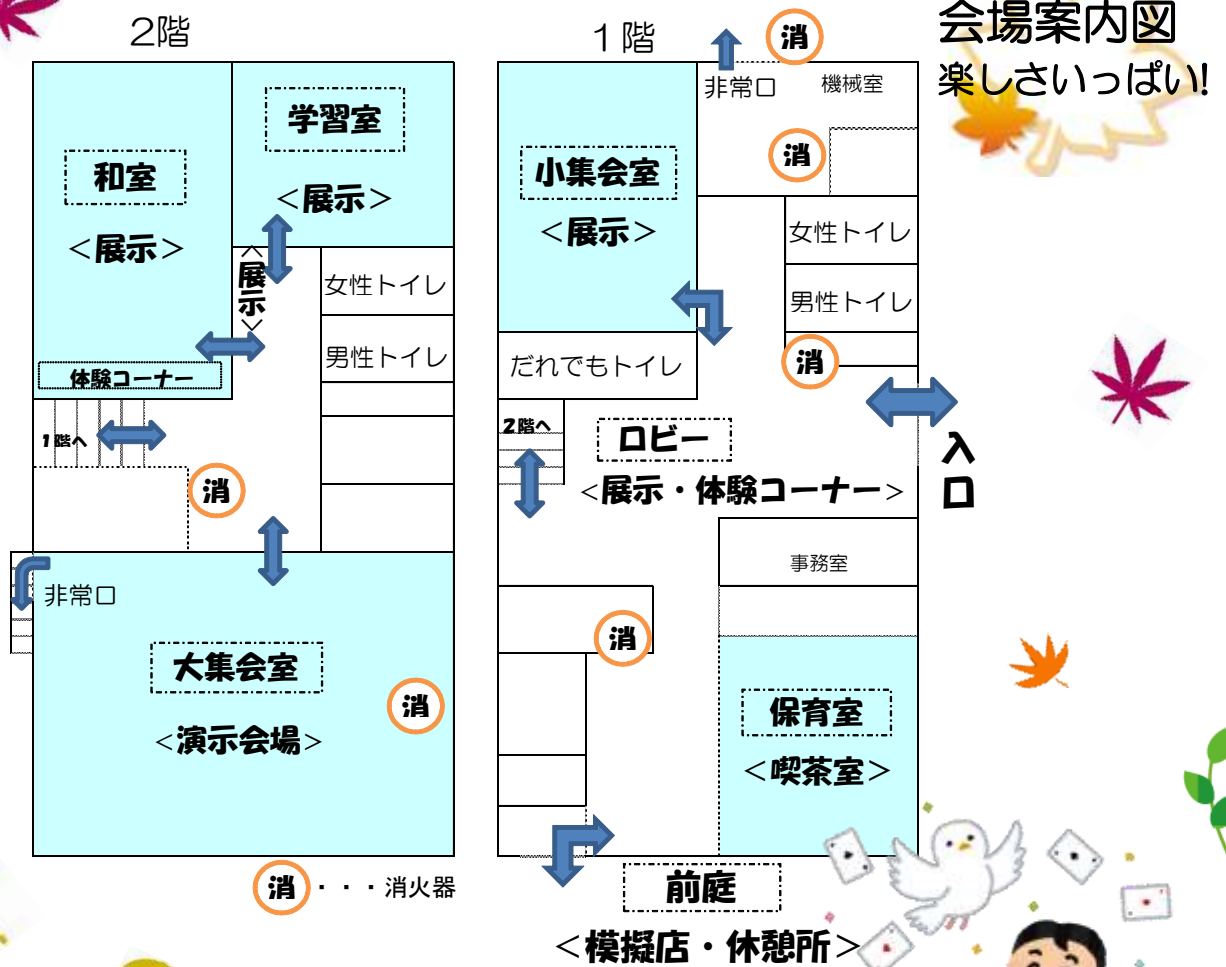

公民館松林分館

第34回 だれでもなんでも展

10月25日(土) 26日(日)

午前10時~午後4時

テーマ 集って楽しい松林まつり

場所 福生市公民館松林分館
福生市武蔵野台1-15-1 電話 042-552-3624
主催 だれでもなんでも展実行委員会

展 示

小集会室

和室

- ✿たんぽぽ（絵手紙） 「ヘタでいい。ヘタがいい」をモットーに、みんなで楽しく、花や野菜、身の回りの小物などを描いております。
- ✿飛び出すカード松林 カードを開くと立体的に飾れるカード。季節、イベントで家族や知人に贈ると大変喜ばれます。会員募集中！見学にきてください。
- ✿はなみずき（絵手紙） 絵手紙の展示。
- ✿関 都志郎（切り絵） 黒い紙を切った絵。独学で時々やっていたのですが、一年くらい前からサークルに入り、楽しんでいます。
- ✿増淵 滉大（切り絵） 小学5年生です。ぼくでもできます。

📎体験コーナー 野草のフラワーアレンジ(25日)午前10時～正午、午後1時～3時、ロビー
飛び出すカードづくり(26日)午後2時～午後3時30分、和室

📎健康相談 保健センター保健師・栄養士 体内年齢や足指力を測ってみませんか？
お気軽にどうぞ。健康相談、血圧測定もできます。
(26日)午前10時～正午、午後1時30分～午後3時、ロビー

学習室

- ❖生け花サークル「あらぐさ」 お花は5杯で参加いたします。よろしくお願いいたします。
- ❖グループ REN ポタニカルアートを描いているサークルですが、今回は楽しく手作り出来ることを中心に出展いたします。
- ❖憲法九条福生市民の会 このサークルは、私たちの暮らしと平和を保障する日本国憲法の勉強をしています。
- ❖盆栽サークル(盆栽) 盆栽サークルは、月一回、女性6名男性7名で盆栽、花を楽しく活動しています。
- ❖守本 富美子(ドールハウス) 1/12 サイズで色を塗り、接着をし、乾かしながらがんばりました。楽しんでください。

ロビー・階段・2階廊下・玄関

- ❖松林てんこくの会(篆刻) なんでも展参加、早くも4回目。少しずつでも成長している作品が出来るよう、日々みんなでがんばっています。
- ❖松林ハイキングの会(写真) 多摩の山々のハイキングで健康づくりと地域の文化・歴史を学びます。毎月一回の山行実施。入会お待ちしております。
- ❖俳句会金木犀(俳句) 四季の移ろいを感じながら詠んだ、作者のお気に入りの句です。まだ一年半の未熟者の集まりです。貴方も一緒にいかがですか？
- ❖小野 豊(油彩画) 今回は大昔の作品が出てきたので出展しました。「昔はやせていたんだな〜。」
- ❖おもちゃ箱・にこにこ育児サークル ウェルカムフラワー
- ❖夏休み子ども教室 作った消しゴムはんこの印影を展示します。
- ❖松林分館(写真) 主催事業の行われている様子のものです。