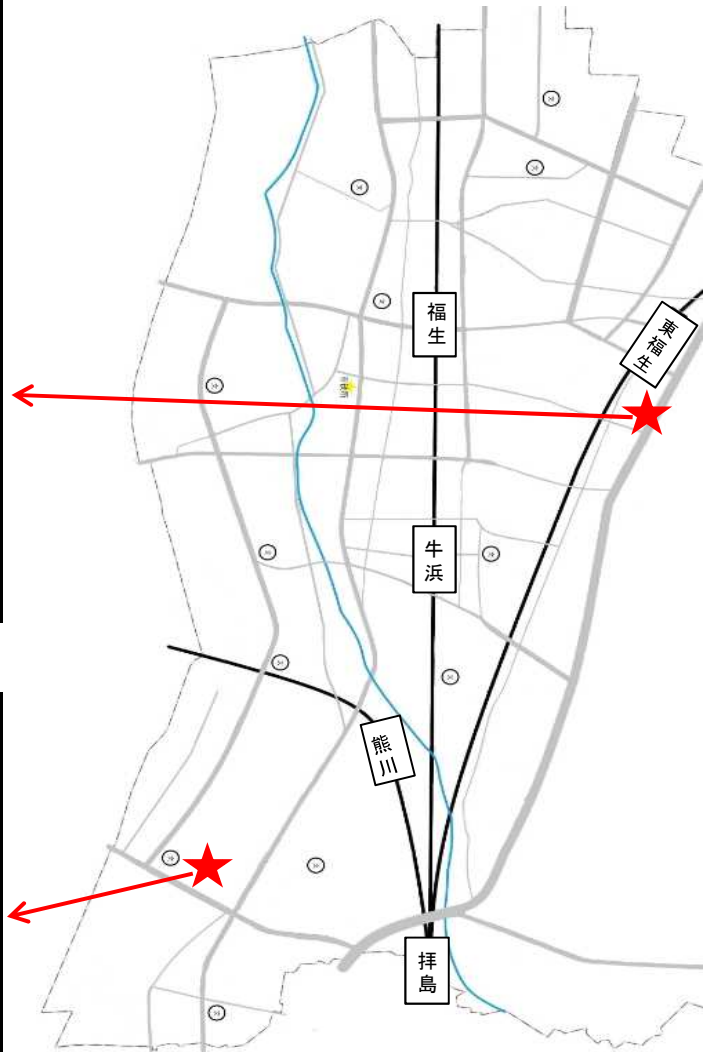

【問合せ・予約先】

旅館・ホテル（指定旅行業者に予約してください） P.3～P.6

- ・利用券の対象は宿泊費のみです。
- ・インターネットでの予約はできません。
- ・ツアー等、利用できないプランもあります。予約時に御確認ください。
- ・宿泊施設のパンフレット等は指定旅行業者の店舗に置いてあります。

(有) ファーイースト

福生市福生2213番地1号
ベルハンドヴィラ211号室

お問い合わせはメールでお願いします。
reservations@nightflight.co.jp

立川トラベルセンター

福生市南田園1-9-24 Tel 553-2202

保養所(シーサイドいづたが)
河津温泉旅館組合指定施設
津南町観光協会指定施設
守山市観光物産協会指定施設
登別国際観光コンベンション協会指定施設

直接予約してください P.7～P.10