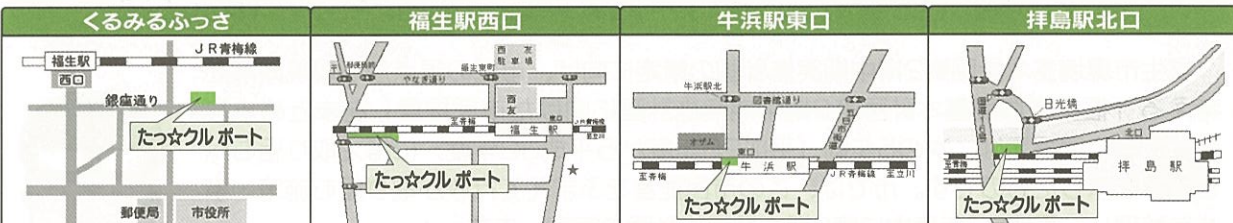

パネル展示

団体名	展示内容
福生市立福生第三小学校	物を大切にすることを育むための取り組み
福生市立福生第五小学校	愛鳥活動とリンクした環境保全活動
福生市立福生第七小学校	多摩川での環境教育の取り組み

無料シャトルバス 運行時刻表

牛浜駅東口～多摩川中央公園の無料シャトルバスを運行します

牛浜駅東口発		多摩川中央公園発	
分	時	分	時
15	45	9	30
15	45	10	00
15	45	11	00
15	45	12	00
45	13	30	
15	45	14	00
15	45	15	00
	16	00	

※交通渋滞で発車到着時刻が遅れることがあります。シャトルバスの運行は開催日(6月7日)のみです。

マイ食器を持ってきてね

環境を守るために、フードブースでは、リユース食器を使っています。ただなど、使い捨て容器を使いません。できるだけ、おはしやお皿などマイ食器をご持参ください。マイバッグもお忘れなく!

福祉センターに

たっ☆クルポート(貸出返却拠点)オープン!

★サイクルシェアリング事業★「たっ☆サイクル」

たっ☆クルポートが、市内5か所となりました。ぜひご利用ください!(30分間は無料でご利用いただけます)

福祉センターは多摩川中央公園から近いので、環境フェスティバルの時も利用してほしいんだっ☆

福生市公式キャラクター たっ☆

坂道の多い福生で便利な電動アシスト自転車が借りられるんだっ☆

■登録
フェリカ搭載ICカードが必要です。(Suicaなど)

■利用者条件
①身長146cm以上の方
②クレジットカード決済が可能な方 (VISA・MASTER・JCBカードのいずれか)

■問合せ・会員登録
まちなかおもてなしステーション くるみるふっさ
電話:530-2341