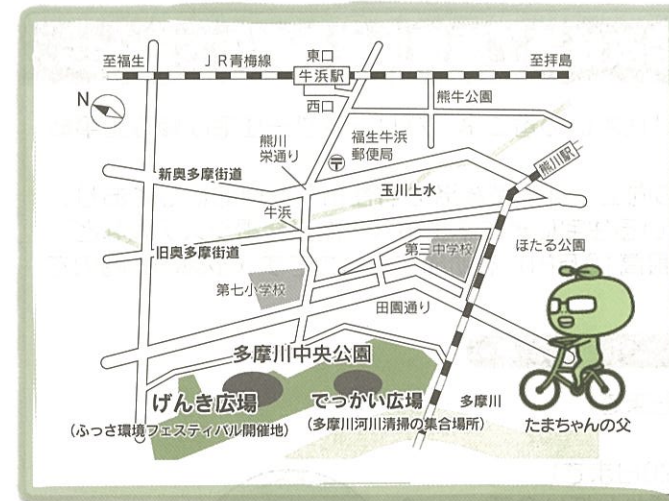

パネル展示

団体名	展示内容
福生第七小学校	グリーンカーテンの設置、エコキャップの回収、ヤマメの多摩川放流
福生地域ネコの会	地域猫制度のTNRに沿った活動

無料シャトルバス運行時刻表

牛浜駅東口			多摩川中央公園		
時	分		時	分	
9	15	45	9		30
10	15	45	10	00	30
11	15	45	11	00	30
12	15		12	00	
13		45	13		30
14	15	45	14	00	30
15	15	45	15	00	30
16			16	00	