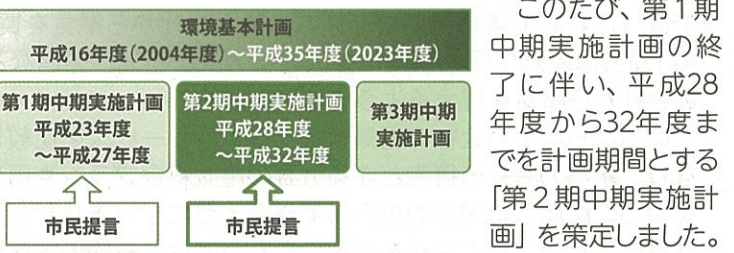

第3次福生市地球温暖化対策実行計画を策定しました

市では、地球温暖化対策の推進に関する法律に基づき、市役所が自ら事務事業に伴って排出される温室効果ガスを把握し、地球温暖化防止を図ることを目的として、地球温暖化対策実行計画を策定しています。このたび、平成28年度から平成32年度までの5年間を計画期間とする「第3次福生市地球温暖化対策実行計画」を策定しました。

両計画は、市役所1階情報スペース、各図書館、また、市ホームページでもご覧いただけます。