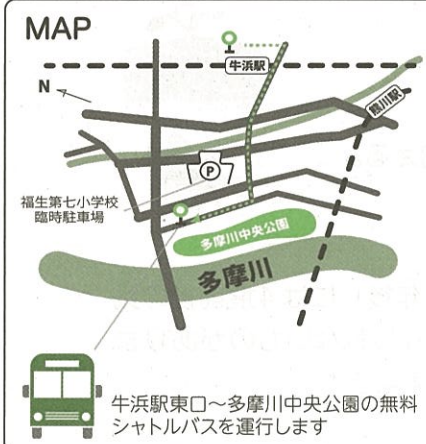

あそびに来てね! 第14回 ふっさ環境フェスティバル会場図

スタンプラリーもやってるよ! スタンプを集めて景品をもらおう!

団体名	販売内容
マットケバブ	チキンケバブサンド、タピオカジュース
ジョッシュ	かき氷、焼きそば
鉄板焼き 浜ちゃん	カリカリじゃがチーズ、ソフトドリンク
パン工房モンパルふっさ	調理パン、焼き菓子
SHOP ANNE	焼きとり、かき氷
BREAD GARDEN	福生ドッグ
リサイクル洗びんセンター	とうふドーナツ、おからクッキー
男の台所	ちくわのいそ辺揚げ、ウーロン茶
福生ひまわり会 妻わら帽子	ピクルス、クッキー、せっけん、ぞうきん、アームカバー、布ぞうりなど
昭島ひまわりの家	鶏のから揚げ
生活クラブ生協 まち にしたま	駄菓子
コカ・コーライーストジャパン株式会社	コカ・コーラ、HI-C オレンジ、ファンタグレープ、いろはす

団体名	展示内容
福生市環境課ごみ対策係	ごみの分別・リサイクルの啓発活動など
福生市環境課リサイクルセンター係	リサイクル品の展示
福生市緑化推進協会	堆肥の無料配布、花苗の販売など
福生市環境課環境係	ゴーヤの種及び苗の配布、みどりのカーテン講習会など
一般財団法人 関東電気保安協会	電気安全と省エネ節電 PR
武陽ガス 株式会社	エコジョーズの展示やその他の省エネ機器の紹介
まるマル石けん工房 (マルベリー株式会社)	自社製お米あぶらの粉石鹸や、リフレッシュまな板等の製品の案内・販売
ダスキン羽村	台所用スポンジの販売とリサイクルモップのPR
東京土建福生第二分会	内窓や日除けを設置することでの省エネ対策を紹介
福生市商工会建設業部会	住まいの省エネ・バリアフリー他住宅改修等工事費助成事業 PR
特定非営利活動法人 こまきさの会 通所作業所 こまきさ工房	木工製品 (パズル、ストラップ、マグネット) の販売
就労継続支援B型 わくあつぷ	みつろうキャンドル、みつろうクレヨン等の販売
福生市手をつなぐ親の会	贈答品や衣類、手作り品の販売
東京都環境局	秩父多摩甲斐国立公園の見どころを教えます
東京都青少年・治安対策本部	自転車シュミレーターの体験と自転車を安全に利用するための啓発
福生市社会福祉協議会 学童クラブ さくらクラブ	シュロを使った工作
福生市社会福祉協議会 学童クラブ わかたけクラブ	空気鉄砲で遊ぼう
ふっさ草笛サークル	草笛演奏、草笛教室 (音の出し方・楽しみ方)
NPO法人ワーカースコープ 福生市田園児童館	ペットボトルキャップを使ったゲーム、牛乳パックを使った工作等
NPO法人ワーカースコープ 福生市武蔵野台児童館・熊川児童館	ペットボトルキャップを使ったゲーム、牛乳パックを使った工作等
バルシステム東京	ヨーグルト等の試食や容器包装のリデュース、リユース、リサイクルのPR
ふっさエコピープル「虹」	ふっさエコピープル「虹」の環境学習・活動状況の展示
ふっさ花とみどりの会	活動紹介、チューリップ球根配布、花の種まき、花植えの指導、他
ごみダイエットNOKO	「環境すごろく」で遊びながら、環境学習
法政大学山崎ゼミ わくわくほうせい	冷却パックの作成や太陽光による実験、葉脈のしおり作り
東京都水道局 あきる野サービスステーション	水の飲み比べ、水質、水源、災害時の応急給水拠点案内、節水の啓発、漏水防止
福生市役所下水道グループ	雨水貯留槽の展示、雨水浸透ます・貯留槽助成金のPR など
まちづくり景観推進連絡会	玉川上水・熊川分水等の景観写真展及び関係資料配布
福生水辺の楽校運営協議会	マスのつかみどりや、出前水族館など
NPO法人 自然環境アカデミー	竹細工、下敷き図鑑、書籍等の販売、活動紹介、展示
都立多摩工業高等学校	植木鉢・小物ケース・クリップ等のペットボトルリサイクル製品展示