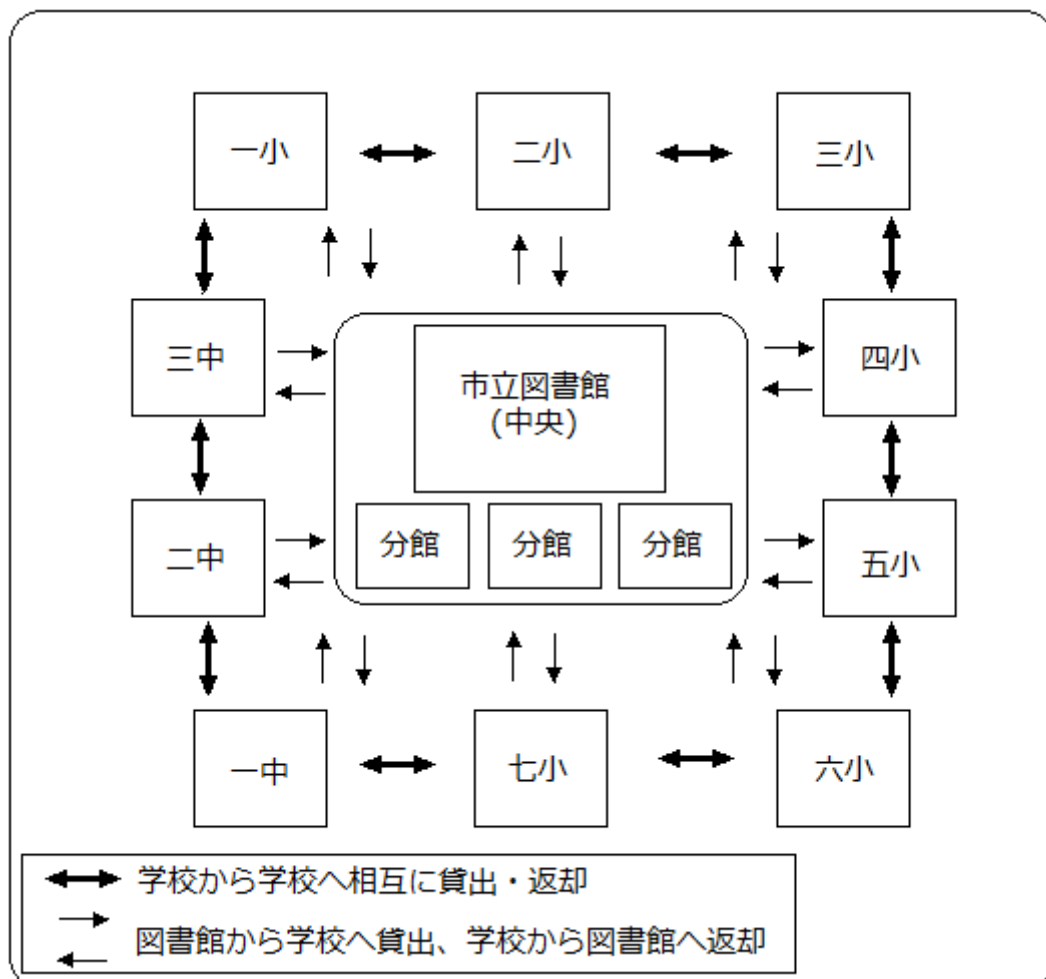

学校図書館への配本便を開始します

平成 27 年度、福生市では図書等配本事業の一環としまして、市立図書館と市内小・中学校図書館間で定期配本便を運行します。

■小・中学校図書館へ定期配本便の運行を開始！

平成 25 年度に導入しました学校図書館連携システムにより、市立図書館と市内全小・中学校図書館は、現在蔵書データの一括管理を行っています。各学校図書館から市内学校図書館及び市立図書館資料の検索が可能になったことにより、調べ学習資料など必要な資料情報の共有化を実現し、互いに連携をはかることができるようになりました。このたび連携の更なる向上をはかるため、定期配本便の運行を開始します。

市立図書館から学校図書館へ、学校図書館から学校図書館へ、学校図書館からの要望に応じた資料の提供を円滑に行い、魅力ある学校づくりを支援します。

【問合せ】 中央図書館 電話：042-553-3111