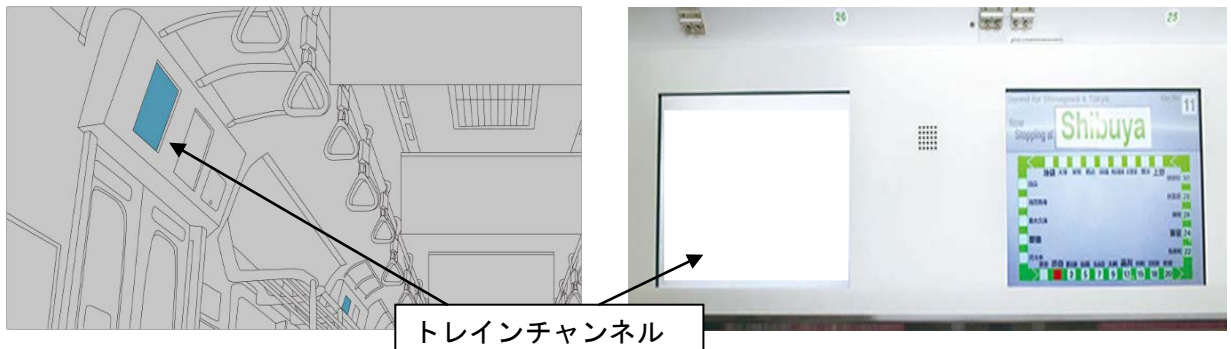

～悪質商法退治はたっけー☆☆にお任せ！大作戦～（消費者啓発事業） たっけー☆☆がJRトレインチャンネルで注意喚起！

【概要】

福生市では消費者啓発事業の一環として、JR中央線快速区間（青梅線を含む。）を走行する電車内のトレインチャンネルにおいて動画を用いた「悪質商法被害防止」を促す消費者啓発を行います。

トレインチャンネル

【放映日程・放映時間・放映頻度】

- 平成 28 年 2 月 22 日（月）から平成 28 年 3 月 20 日（日）までの 4 週間
- 1 動画 15 秒（25 分に 1 回放映）
- 動画は全部で 3 パターン
 - ①投資用DVD商法（「ふっさ桜まつりに来ていたら」編）
 - ②ワンクリック請求（「福生市の国道 16 号線沿いを歩いていたら」編）
 - ③通信販売トラブル（「福生市の玉川上水沿いを歩いていたら」編）