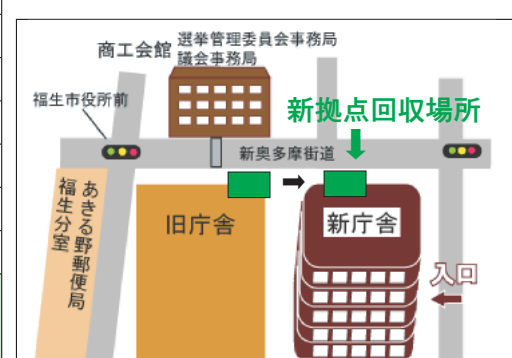

●カワラノギク保全大作戦 戦除草ボランティア募集
なお、報告書は一冊270円で頒布しています。
問合せ 環境係

市民の貴重な財産です。市では、環境基本計画にある湧水地点の保護を市民と協働で取り組みました。平成17年から2年間にわたり、公募した市民が市内の湧水調査を実施し、その結果を報告書としてまとめ、市長に湧水の保全について提言しました。

「ごみ・リサイクルカレンダー」市ホームページでも見られます
市ホームページの「くらし」のページ↓「ごみの出し方」からもご覧になれます。
市役所の回収場所が 変わりました
発泡スチロール等の拠点回収場所が左図の場所に移動しました。
市役所拠点回収品目 乾電池・蛍光管・発泡スチロール製食品トレイ・紙パック・発泡スチロール・ペットボトル ※汚れている発泡スチロール等は水洗いして出してください。
問合せ ごみ対策係