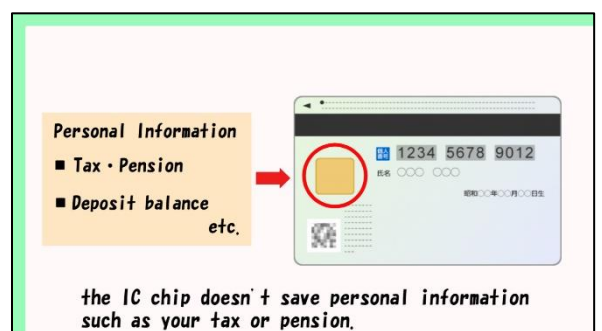

お店で会員証を作ったり、荷物を受け取る時など